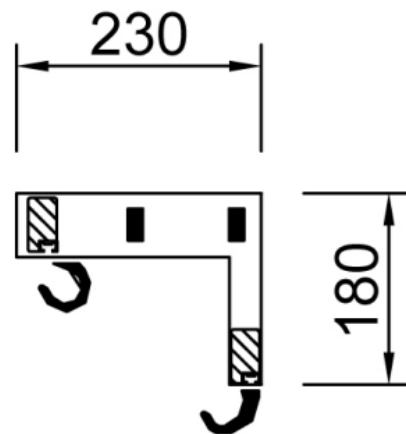

Model Hertog H4

Wandgarderobe model H4 met een hoedenrek, een rij veiligheidshaken en een rij rondohaken h/h 100 mm. in houten profielen gemonteerd

De Hertog serie onderscheidt zich van alle andere garderobelijnen doordat deze garderobes zijn voorzien van beukenhouten lijsten. De combinatie van staalwerk, aluminium en het blank gelakte beukenhout maakt dat de Hertog serie van een garderoberuimte een vriendelijk en sfeervol vertrek maakt.

Wandgarderobe model H4 met een hoedenrek, een rij veiligheidshaken en een rij rondohaken h/h 100 mm. in houten profielen gemonteerd

Uitvoering:

Muursteunen	staalwerk gespoten in n.t.b. RAL-kleur
Hoedenrek	aluminium blank geanodiseerd
Houten profielen	beuken blank gelakt
Haken	kunststof zwart
Inslagdoppen	kunststof zwart