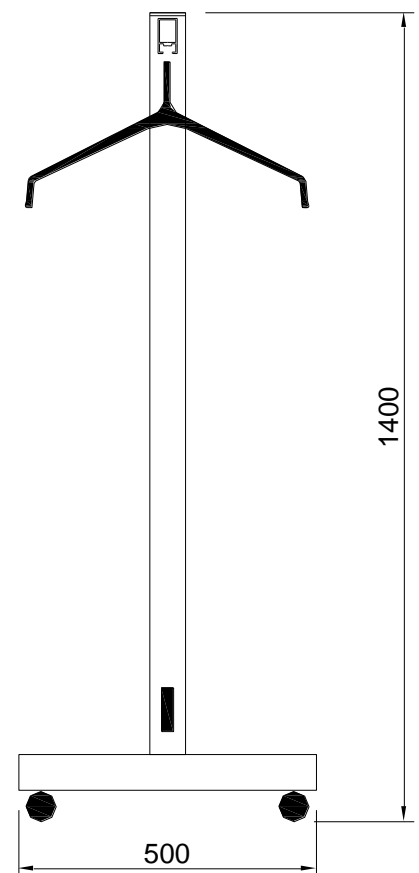

Model KOL

Verrijdbaar colbertrek model KOL 1400 mm. hoog
met een rij kleeuhangers model DK3 h/h 100 mm.
voorzien van lichte zwenkwielen
(2 wielen per juk waarvan 1 met rem)

Naast alle wand- en vrijstaande garderoberekken biedt Aestic ook een groot aantal garderobestandaards. Deze zijn geschikt voor het ophangen van een kleiner aantal jassen. Doordat er diverse uitvoeringen geleverd kunnen worden, heeft Aestic voor ieder kantoor een ontwerp dat past bij de inrichting van de ruimte

Verrijdbaar colbertrek model KOL 1400 mm. hoog met een rij kleeerhangers model DK3 h/h 100 mm. voorzien van lichte zwenkwielen (2 wielen per juk waarvan 1 met rem)

Uitvoering:

Jukken	staalwerk gespoten in n.t.b. RAL-kleur
Tussensecties	aluminium blank geanodiseerd
Kleeerhangers	kunststof zwart
Inslagdoppen	kunststof zwart