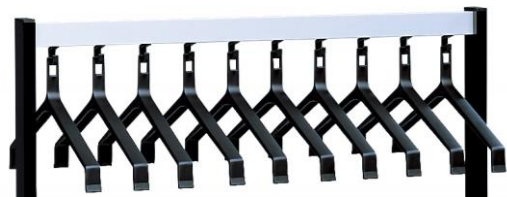

Model KOL

Verrijdbaar colbertrek model KOL 1400 mm. hoog
met een rij kleeuhangers model DK3 h/h 100 mm.
voorzien van lichte zwenkwielen
(2 wielen per juk waarvan 1 met rem)

Naast alle wand- en vrijstaande garderoberekken biedt Aestic ook een groot aantal garderobestandaards. Deze zijn geschikt voor het ophangen van een kleiner aantal jassen. Doordat er diverse uitvoeringen geleverd kunnen worden, heeft Aestic voor ieder kantoor een ontwerp dat past bij de inrichting van de ruimte

Verrijdbaar colbertrek model KOL 1400 mm. hoog met een rij kleeerhangers model DK3 h/h 100 mm. voorzien van lichte zwenkwielen (2 wielen per juk waarvan 1 met rem)

Uitvoering:

Jukken	staalwerk gespoten in n.t.b. RAL-kleur
Tussensecties	aluminium blank geanodiseerd
Kleeerhangers	kunststof zwart
Inslagdoppen	kunststof zwart

Minderprijs:

- Colbertrek uitgevoerd zonder lichte zwenkwielen