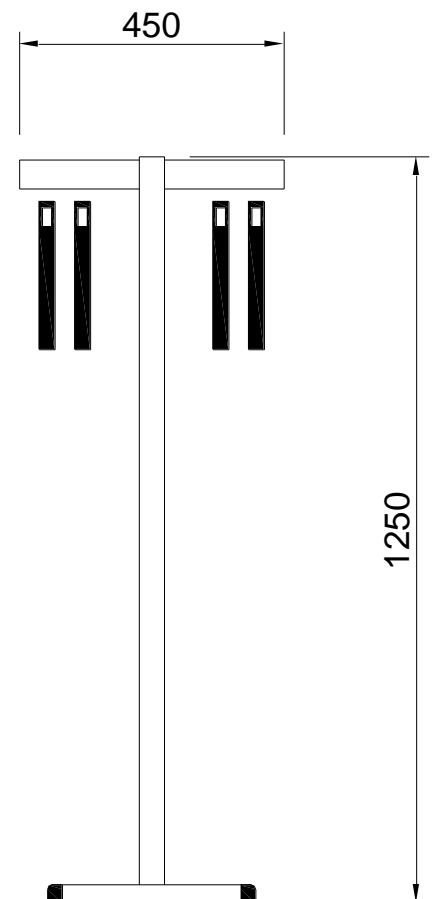

Model Lapland Colbert

Garderobestandaard model Lapland Colbert 1250 mm. hoog met 2 of 4 kleeuhangers model DK3

Naast alle wand- en vrijstaande garderoberekken biedt Aestic ook een groot aantal garderobestandaards. Deze zijn geschikt voor het ophangen van een kleiner aantal jassen. Doordat er diverse uitvoeringen geleverd kunnen worden, heeft Aestic voor ieder kantoor een ontwerp dat past bij de inrichting van de ruimte

Garderobestandaard model Lapland Colbert 1250 mm. hoog met 2 of 4 kleeuhangers model DK3

Uitvoering:

Kolom	staalwerk gespoten in n.t.b. RAL-kleur
Voetplaat	zwart volkern 2 x 20 mm. = 40 mm. dik x 320 x 320 mm. breed rondom afgewerkt met 2 mm. ABS-band in de kleur zwart
Hangerprofiel	aluminium blank geanodiseerd
Kleeuhangers	kunststof zwart