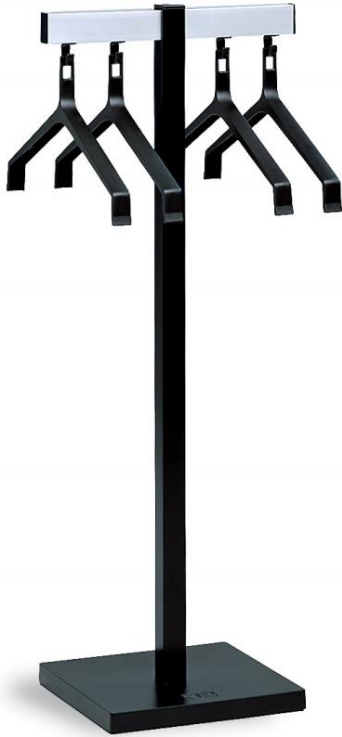

Model Lapland Colbert

Garderobestandaard model Lapland Colbert 1250 mm. hoog met 2 of 4 kleeuhangers model DK3

Naast alle wand- en vrijstaande garderoberekken biedt Aestic ook een groot aantal garderobestandaards. Deze zijn geschikt voor het ophangen van een kleiner aantal jassen. Doordat er diverse uitvoeringen geleverd kunnen worden, heeft Aestic voor ieder kantoor een ontwerp dat past bij de inrichting van de ruimte

Garderobestandaard model Lapland Colbert 1250 mm. hoog met 2 of 4 kleeuhangers model DK3

Uitvoering:

Kolom	staalwerk gespoten in n.t.b. RAL-kleur
Voetplaat	zwart volkern 2 x 20 mm. = 40 mm. dik x 320 x 320 mm. breed rondom afgewerkt met 2 mm. ABS-band in de kleur zwart
Hangerprofiel	aluminium blank geanodiseerd
Kleeuhangers	kunststof zwart