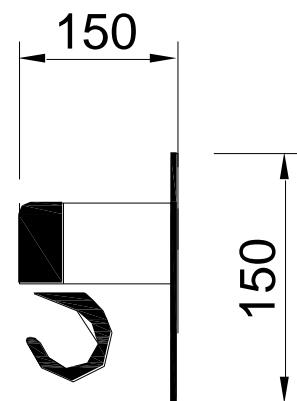

Model Perfect P15

Hakenprofiel model P15 met afgeronde hoekstukken en een rij veiligheidshaken h/h 100 mm.

Aestic levert speciale, door de onderwijsinspectie aanbevolen, schoolgarderober. De garderober zijn voorzien van veiligheidshaken en enkele modellen hebben afgeronde hoekstukken. De afstand tussen de haken en de hoogte van de rekken kan aangepast worden. De garderober uit deze serie zijn tevens zeer geschikt voor andere doeleinden zoals het gebruik in sportcentra of zwembaden

Hakenprofiel model P15 met afgeronde hoekstukken en een rij veiligheidshaken h/h 100 mm.

Uitvoering:

Muursteunen	staalwerk gespoten in n.t.b. RAL-kleur
Hakenprofiel	aluminium blank geanodiseerd
Haken	kunststof zwart
Hoekstukken	kunststof zwart