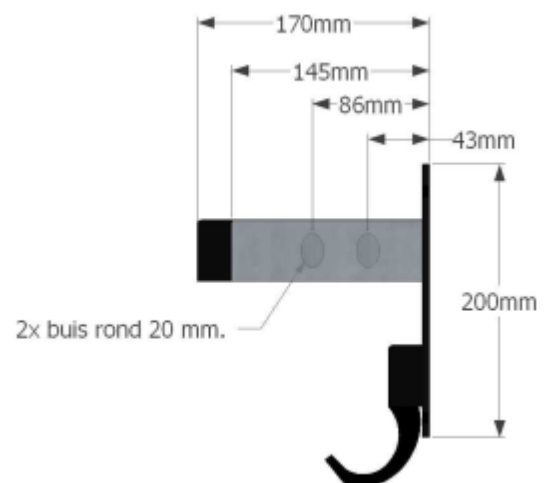

## Model Perfect P15E-170

Hakenprofiel model P15E-170 met afgeronde hoekstukken, een rij veiligheidshaken en een rij rondhaken h/h 100 mm. tevens voorzien van een tassenrek bestaande uit aluminium buizen rond 20 mm.

Aestic levert speciale, door de onderwijsinspectie aanbevolen, schoolgarderobes. De garderobes zijn voorzien van veiligheidshaken en enkele modellen hebben afgeronde hoekstukken. De afstand tussen de haken en de hoogte van de rekken kan aangepast worden. De garderobes uit deze serie zijn tevens zeer geschikt voor andere doeleinden zoals het gebruik in sportcentra of zwembaden

Hakenprofiel model P15E-170 met afgeronde hoekstukken, een rij veiligheidshaken en een rij rondohaken h/h 100 mm. tevens voorzien van een tassenrek bestaande uit aluminium buizen rond 20 mm.

**Uitvoering:**