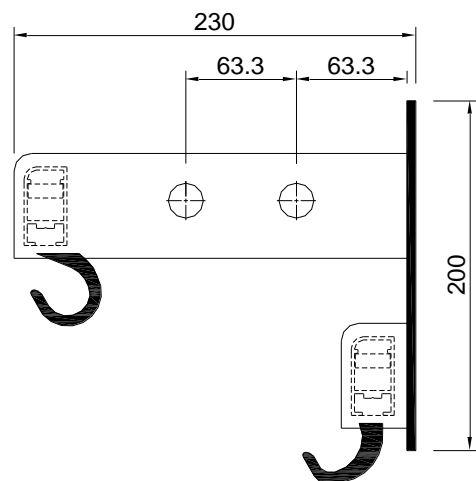

Model Perfect P15E-230

Hakenprofiel model P15E-230 met afgeronde hoekstukken, een rij veiligheidshaken en een rij rondohaken h/h 100 mm. tevens voorzien van een tassenrek bestaande uit 2 aluminium buizen rond 20 mm.

Aestic levert speciale, door de onderwijsinspectie aanbevolen, schoolgarderobes. De garderobes zijn voorzien van veiligheidshaken en enkele modellen hebben afgeronde hoekstukken. De afstand tussen de haken en de hoogte van de rekken kan aangepast worden. De garderobes uit deze serie zijn tevens zeer geschikt voor andere doeleinden zoals het gebruik in sportcentra of zwembaden

Hakenprofiel model P15E-230 met afgeronde hoekstukken, een rij veiligheidshaken en een rij rondohaken h/h 100 mm. tevens voorzien van een tassenrek bestaande uit 2 aluminium buizen rond 20 mm.

Uitvoering: