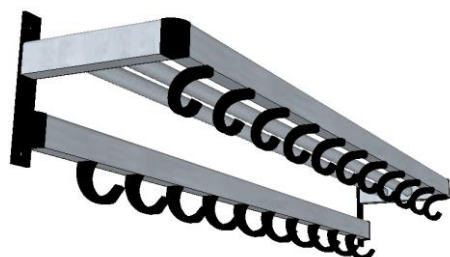

Model Perfect P15E-230

Hakenprofiel model P15E-230 met afgeronde hoekstukken, een rij veiligheidshaken en een rij rondohaken h/h 100 mm. tevens voorzien van een tassenrek bestaande uit 2 aluminium buizen rond 20 mm.

Aestic levert speciale, door de onderwijsinspectie aanbevolen, schoolgarderobes. De garderobes zijn voorzien van veiligheidshaken en enkele modellen hebben afgeronde hoekstukken. De afstand tussen de haken en de hoogte van de rekken kan aangepast worden. De garderobes uit deze serie zijn tevens zeer geschikt voor andere doeleinden zoals het gebruik in sportcentra of zwembaden

Hakenprofiel model P15E-230 met afgeronde hoekstukken, een rij veiligheidshaken en een rij rondohaken h/h 100 mm. tevens voorzien van een tassenrek bestaande uit 2 aluminium buizen rond 20 mm.

Uitvoering:

Muursteunen	staalwerk gespoten in n.t.b. RAL-kleur
Hakenprofiel	aluminium blank geanodiseerd
Tassenrek	aluminium blank geanodiseerd
Haken	kunststof zwart
Hoekstukken	kunststof zwart