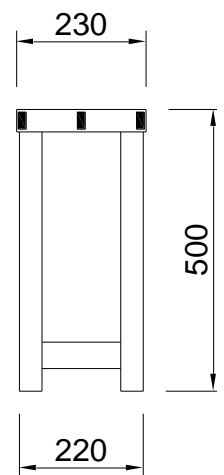

Vrijstaand parapluerek model P35D voorzien van lekbakje met zwart rubber matje