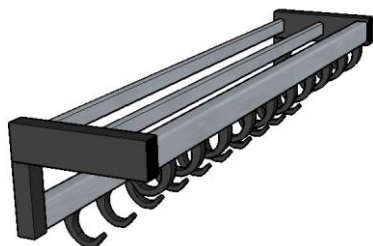

Model Perfect P4

Wandgarderobe model P4 met een hoedenrek, een rij veiligheidshaken en een rij rondohaken h/h 100 mm.

De Perfect serie dankt zijn succes aan de eenvoudige, strakke en tijdloze vormgeving. Door de rustige uitstraling heeft deze garderobelijn grote toepassingsmogelijkheden voor kantoren, openbare gebouwen, scholen etc.

Wandgarderobe model P4 met een hoedenrek, een rij veiligheidshaken en een rij rondohaken h/h 100 mm.

Uitvoering:

Muursteunen	staalwerk gespoten in n.t.b. RAL-kleur
Hoedenrek	aluminium blank geanodiseerd
Hakenprofiel	aluminium blank geanodiseerd
Haken	kunststof zwart
Inslagdoppen	kunststof zwart