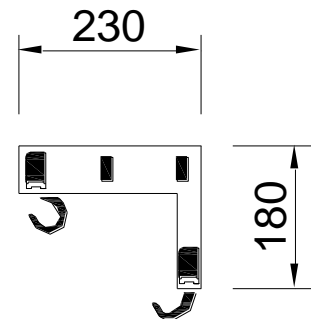

Model Perfect P4

Wandgarderobe model P4 met een hoedenrek, een rij veiligheidshaken en een rij rondohaken h/h 100 mm.

De Perfect serie dankt zijn succes aan de eenvoudige, strakke en tijdloze vormgeving. Door de rustige uitstraling heeft deze garderobelijn grote toepassingsmogelijkheden voor kantoren, openbare gebouwen, scholen etc.

Wandgarderobe model P4 met een hoedenrek, een rij veiligheidshaken en een rij rondohaken h/h 100 mm.

Uitvoering:

Muursteunen	staalwerk gespoten in n.t.b. RAL-kleur
Hoedenrek	aluminium blank geanodiseerd
Hakenprofiel	aluminium blank geanodiseerd
Haken	kunststof zwart
Inslagdoppen	kunststof zwart