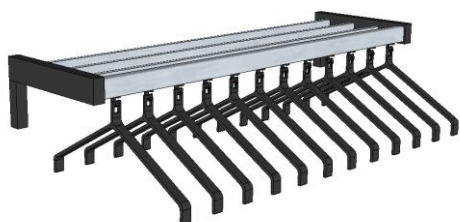

## Model Perfect P5

Wandgarderobe model P5 met een hoedenrek en een rij kleerhangers model DK3 h/h 100 mm.

De Perfect serie dankt zijn succes aan de eenvoudige, strakke en tijdloze vormgeving. Door de rustige uitstraling heeft deze garderobelijn grote toepassingsmogelijkheden voor kantoren, openbare gebouwen, scholen etc.

Wandgarderobe model P5 met een hoedenrek en een rij klerhangers model DK3 h/h 100 mm.

**Uitvoering:**

Muursteunen	staalwerk gespoten in n.t.b. RAL-kleur
Hoedenrek	aluminium blank geanodiseerd
Hakenprofiel	aluminium blank geanodiseerd
Klerhangers	kunststof zwart
Haken	kunststof zwart
Inslagdoppen	kunststof zwart

**Meerprijs:**

- Wandgarderobe voorzien van klerhangers model DK5 (met pantalonstrip)