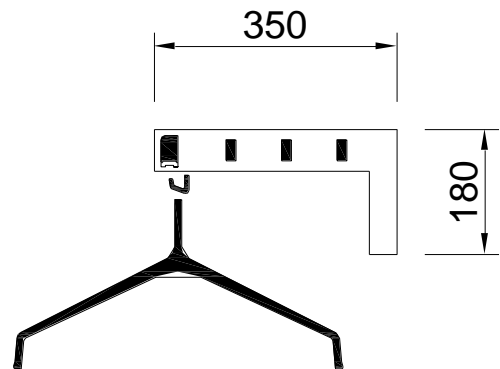

## Model Perfect P5

Wandgarderobe model P5 met een hoedenrek en een rij kleerhangers model DK3 h/h 100 mm.

De Perfect serie dankt zijn succes aan de eenvoudige, strakke en tijdloze vormgeving. Door de rustige uitstraling heeft deze garderobelijn grote toepassingsmogelijkheden voor kantoren, openbare gebouwen, scholen etc.

Wandgarderobe model P5 met een hoedenrek en een rij klerhangers model DK3 h/h 100 mm.

**Uitvoering:**

Muursteunen	staalwerk gespoten in n.t.b. RAL-kleur
Hoedenrek	aluminium blank geanodiseerd
Hakenprofiel	aluminium blank geanodiseerd
Klerhangers	kunststof zwart
Haken	kunststof zwart
Inslagdoppen	kunststof zwart