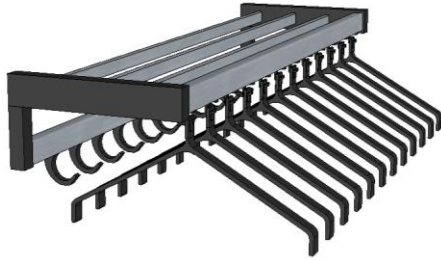

Model Perfect P5E

Wandgarderobe model P5E met een hoedenrek, een rij kleeerhangers model DK3 en een rij rondohaken h/h 100 mm.

De Perfect serie dankt zijn succes aan de eenvoudige, strakke en tijdloze vormgeving. Door de rustige uitstraling heeft deze garderobelijn grote toepassingsmogelijkheden voor kantoren, openbare gebouwen, scholen etc.

Wandgarderobe model P5E met een hoedenrek, een rij kleerhangers model DK3 en een rij rondohaken h/h 100 mm.

Uitvoering:

Muursteunen	staalwerk gespoten in n.t.b. RAL-kleur
Hoedenrek	aluminium blank geanodiseerd
Hakenprofiel	aluminium blank geanodiseerd
Kleerhangers	kunststof zwart
Haken	kunststof zwart
Inslagdoppen	kunststof zwart

Meerprijs:

- Wandgarderobe voorzien van kleerhangers model DK5 (met pantalonstrip)