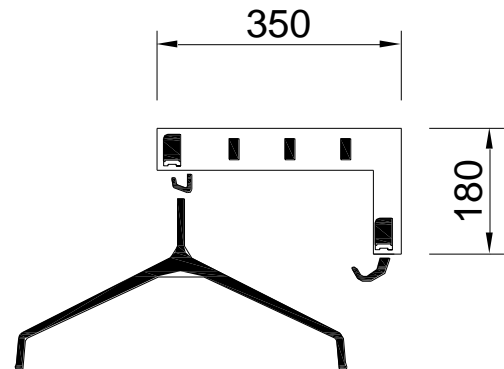

Model Perfect P5E

Wandgarderobe model P5E met een hoedenrek, een rij kleeerhangers model DK3 en een rij rondohaken h/h 100 mm.

De Perfect serie dankt zijn succes aan de eenvoudige, strakke en tijdloze vormgeving. Door de rustige uitstraling heeft deze garderobelijn grote toepassingsmogelijkheden voor kantoren, openbare gebouwen, scholen etc.

Wandgarderobe model P5E met een hoedenrek, een rij kleerhangers model DK3 en een rij rondohaken h/h 100 mm.

Uitvoering:

Muursteunen	staalwerk gespoten in n.t.b. RAL-kleur
Hoedenrek	aluminium blank geanodiseerd
Hakenprofiel	aluminium blank geanodiseerd
Kleerhangers	kunststof zwart
Haken	kunststof zwart
Inslagdoppen	kunststof zwart