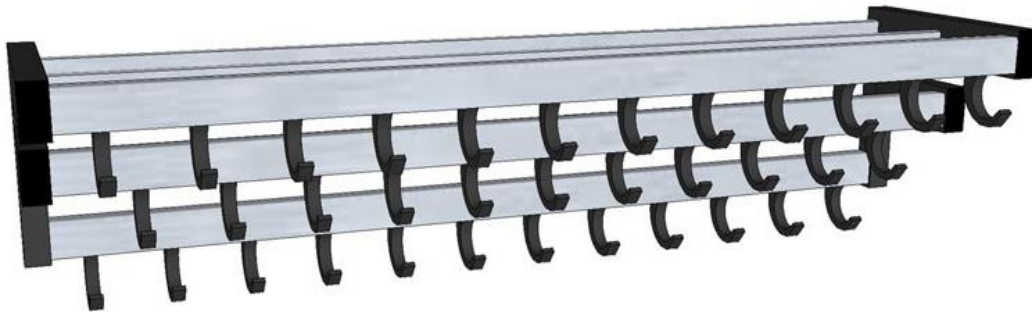

Model Perfect P6

Wandgarderobe model P6 met een hoedenrek en 3 rijen rondohaken h/h 100 mm.

De Perfect serie dankt zijn succes aan de eenvoudige, strakke en tijdloze vormgeving. Door de rustige uitstraling heeft deze garderobelijn grote toepassingsmogelijkheden voor kantoren, openbare gebouwen, scholen etc.

Wandgarderobe model P6 met een hoedenrek en 3 rijen rondohaken h/h 100 mm.

Uitvoering:

| | |
|--------------|--|
| Muursteunen | staalwerk gespoten in n.t.b. RAL-kleur |
| Hoedenrek | aluminium blank geanodiseerd |
| Hakenprofiel | aluminium blank geanodiseerd |
| Haken | kunststof zwart |
| Inslagdoppen | kunststof zwart |