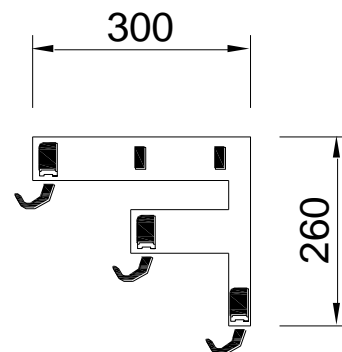

Model Perfect P6

Wandgarderobe model P6 met een hoedenrek en 3 rijen rondohaken h/h 100 mm.

De Perfect serie dankt zijn succes aan de eenvoudige, strakke en tijdloze vormgeving. Door de rustige uitstraling heeft deze garderobelijn grote toepassingsmogelijkheden voor kantoren, openbare gebouwen, scholen etc.

Wandgarderobe model P6 met een hoedenrek en 3 rijen rondohaken h/h 100 mm.

Uitvoering:

| | |
|--------------|--|
| Muursteunen | staalwerk gespoten in n.t.b. RAL-kleur |
| Hoedenrek | aluminium blank geanodiseerd |
| Hakenprofiel | aluminium blank geanodiseerd |
| Haken | kunststof zwart |
| Inslagdoppen | kunststof zwart |