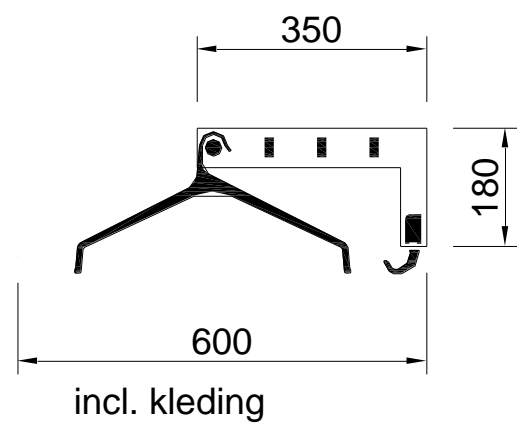

## Model Quart Q5E

Wandgarderobe model Q5E met een hoedenrek,  
een rij kleeerhangers model DK4 en een rij rondohaken  
h/h 100 mm.

De Quart serie onderscheidt zich van de Perfect serie door de ronde hangerbuis. Hierdoor is deze garderobelijn uitermate geschikt voor ruimten waar het gewenst is om met klerhangers, voorzien van ronde haken, te werken zodat er een flexibel garderobesysteem ontstaat

Wandgarderobe model Q5E met een hoedenrek, een rij klerhangers model DK4 en een rij rondohaken h/h 100 mm.

**Uitvoering:**

|              |  |
|--------------|--|
| Muursteunen  | staalwerk gespoten in n.t.b. RAL-kleur |
| Hoedenrek    | aluminium blank geanodiseerd           |
| Hangerbuis   | aluminium blank geanodiseerd           |
| Klerhangers  | kunststof zwart                        |
| Haken        | kunststof zwart                        |
| Inslagdoppen | kunststof zwart                        |