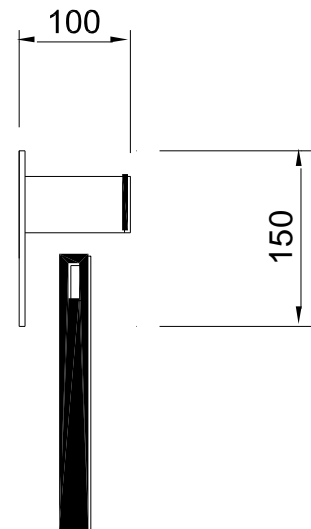

## Model Simpla 1P

Wandelement model Simpla 1P diep 100 mm. met  
1 muursteun en 1 kleerhanger model DK3

De magneet- en wandelementen van Aestic zijn uitermate geschikt voor kantoorruimten met een beperkte ruimte. De wandelementen hebben een kleine afmeting en kunnen eenvoudig aan de wand bevestigd worden. De magneet-elementen kunnen op een stalen wand, kast of deur worden bevestigd. De magneten hebben een rubberen beschermkap waardoor beschadiging van de ondergrond voorkomen wordt.

Wandelement model Simpla 1P diep 100 mm. met 1 muursteun en 1 kleeerhanger model DK3

**Uitvoering:**

Muursteun	staalwerk gespoten in n.t.b. RAL-kleur
Profiel	aluminium blank geanodiseerd
Kleerhangers	kunststof zwart
Eindstop	staalwerk gespoten in RAL-9005 (zwart)
Haken	kunststof zwart