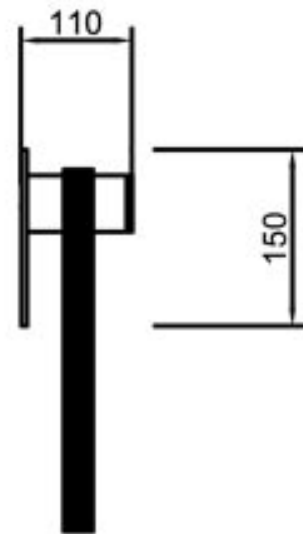

## Model Simpla 1Q

Wandelement model Simpla 1Q diep 110 mm. met  
1 muursteun en 1 kleeherger model DK4

De magneet- en wandelementen van Aestic zijn uitermate geschikt voor kantoorruimten met een beperkte ruimte. De wandelementen hebben een kleine afmeting en kunnen eenvoudig aan de wand bevestigd worden. De magneet-elementen kunnen op een stalen wand, kast of deur worden bevestigd. De magneten hebben een rubberen beschermkap waardoor beschadiging van de ondergrond voorkomen wordt.

Wandelement model Simpla 1Q diep 110 mm. met 1 muursteen en 1 kleeerhanger model DK4

**Uitvoering:**

Muursteen	staalwerk gespoten in n.t.b. RAL-kleur
Hangerbuis	aluminium blank geanodiseerd
Kleeerhangers	kunststof zwart
Eindstop	staalwerk gespoten in RAL-9005 (zwart)