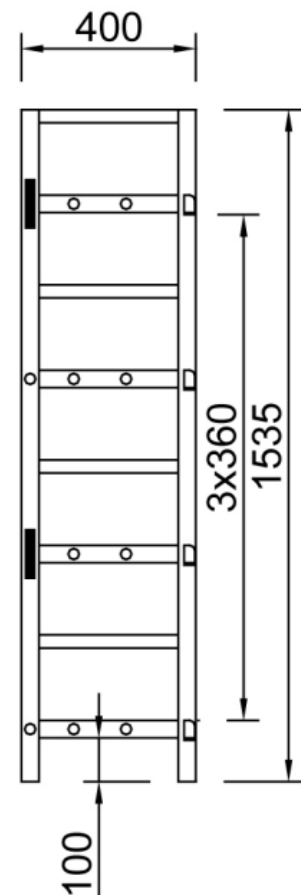

Tassenrek Model T4

Tassenrek model T4, vrijstaand of t.b.v. wandmontage
(nader door u op te geven)
400 mm. diep x 1535 mm. hoog, bestaande uit 4 lagen.
Per laag voorzien van 1 profiel D45 en 3 buizen Ø 25 mm.

Voor het opbergen van o.a. school- en sporttassen biedt Aestic tassenrekken op maat. Het aantal tassenlagen varieert van 1 tot 5 (maximaal). De tassenrekken kunnen geleverd worden als vrijstaand model of geschikt voor wandmontage. De tassenbuizen zijn gemaakt van blank geanodiseerd aluminium en de stalen staanders kunnen uiteraard in elke gewenste RAL-kleur geleverd worden.

Tassenrek model T4, vrijstaand of t.b.v. wandmontage (nader door u op te geven)
400 mm. diep x 1535 mm. hoog, bestaande uit 4 lagen.
Per laag voorzien van 1 profiel D45 en 3 buizen Ø 25 mm.

Uitvoering: