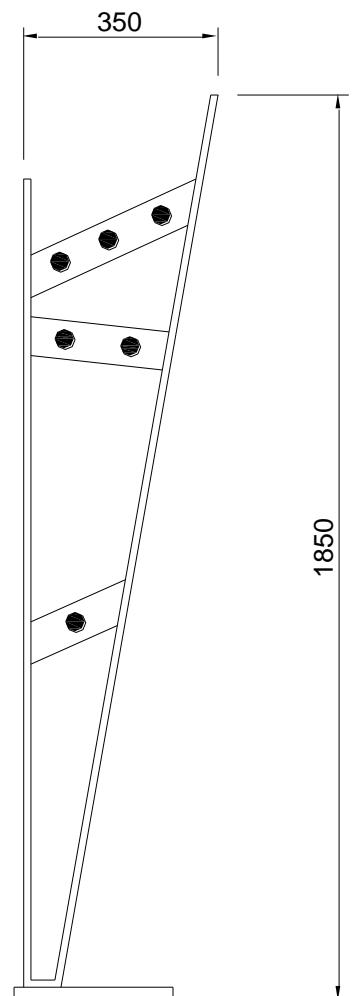

Model Viking

Garderobestandaard model Viking 1620/1850 mm. hoog met 12 kunststof of beuken bolknophaken

Naast alle wand- en vrijstaande garderoberekken biedt Aestic ook een groot aantal garderobestandaards. Deze zijn geschikt voor het ophangen van een kleiner aantal jassen. Doordat er diverse uitvoeringen geleverd kunnen worden, heeft Aestic voor ieder kantoor een ontwerp dat past bij de inrichting van de ruimte

Garderobestandaard model Viking 1620/1850 mm. hoog met 12 kunststof of beuken bolknophaken

Uitvoering:

Kolom men	staalwerk gespoten in n.t.b. RAL-kleur
Voetplaat	zwart volkern 2 x 20 mm. = 40 mm. dik x 320 x 320 mm. breed rondom afgewerkt met 2 mm. ABS-band in de kleur zwart
Bolknophaken	kunststof zwart of beuken blank gelakt
Afstandsbuisjes	aluminium zwart geanodiseerd