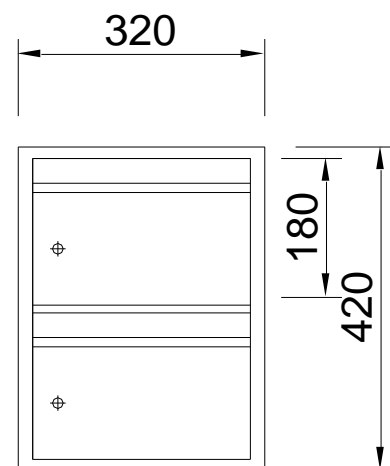

Model PK21

Postkast voor wandmontage model PK21,
breed 320 mm. x diep 420 mm. x hoog 420 mm.

Postkast met 2 vakken (2 hoog x 1 breed) inwendig
breed 280 mm. x diep 395 mm. x hoog 180 mm.
Per vak afsluitbaar d.m.v. deur (rechtsdraaiend)
voorzien van cilinderslot en briefopening met
anti-diefstal profiel

Uitvoering:

Kastromp	Pfleiderer 18 mm. gemelamineerde plaat in n.t.b. uni kleur
Deuren	Pfleiderer 18 mm. gemelamineerde plaat in n.t.b. uni kleur
Achterwand	3 mm. wit melamineboard
Dikteanten (alle) of	afgeplakt met 2 mm. ABS-band in n.t.b. uni kleur
Dikteanten (kast)	kastromp afgewerkt met recht aluminium T-profiel
Dikteanten (deur)	deur afgewerkt met afgerond aluminium T-profiel
Scharnieren	120° inboorscharnieren voorzien van snapper
Slot	L&F cilinderslot 25-serie met elk 2 sleutels & moedersleutel voor het geheel

Meerprijs:

- Romp en/of deur uitgevoerd in een n.t.b. Pfleiderer houtstructuur
- Nummerplaatje: kunststof afm. 35 x 17 mm. in de kleur zwart met wit ingegraveerde nummering
- Naamplaathouders: kunststof grijs t.b.v. 12 mm. lettertape met of zonder nummering (nader te bepalen)
- Stalen frame (hoog 600 mm.) i.p.v. wandmontage