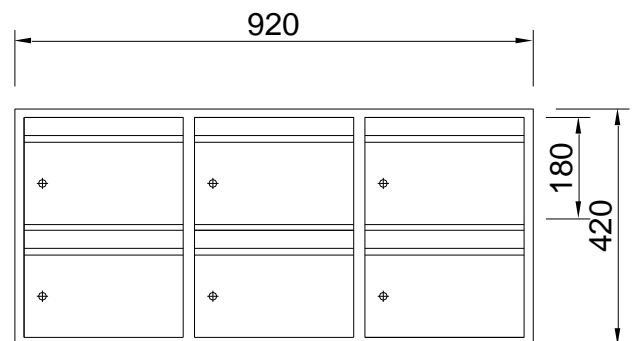

## Model PK23

Postkast voor wandmontage model PK23,  
breed 920 mm. x diep 420 mm. x hoog 420 mm.

Postkast met 6 vakken (2 hoog x 3 breed) inwendig  
breed 280 mm. x diep 395 mm. x hoog 180 mm.  
Per vak afsluitbaar d.m.v. deur (rechtsdraaiend)  
voorzien van cilinderslot en briefopening met  
anti-diefstal profiel

**Uitvoering:**

Kastromp	Pfleiderer 18 mm. gemelamineerde plaat in n.t.b. uni kleur
Deuren	Pfleiderer 18 mm. gemelamineerde plaat in n.t.b. uni kleur
Achterwand	3 mm. wit melamineboard
Diktekanen (alle) of	afgeplakt met 2 mm. ABS-band in n.t.b. uni kleur
Diktekanen (kast)	kastromp afgewerkt met recht aluminium T-profiel
Diktekanen (deur)	deur afgewerkt met afgerond aluminium T-profiel
Scharnieren	120° inboorscharnieren voorzien van snapper
Slot	L&F cilinderslot 25-serie met elk 2 sleutels & moedersleutel voor het geheel

**Meerprijs:**

- Romp en/of deur uitgevoerd in een n.t.b. Pflaiderer houtstructuur
- Nummerplaatje: kunststof afm. 35 x 17 mm. in de kleur zwart met wit ingegraveerde nummering
- Naamplaathouders: kunststof grijs t.b.v. 12 mm. lettertape met of zonder nummering (nader te bepalen)
- Stalen frame (hoog 600 mm.) i.p.v. wandmontage