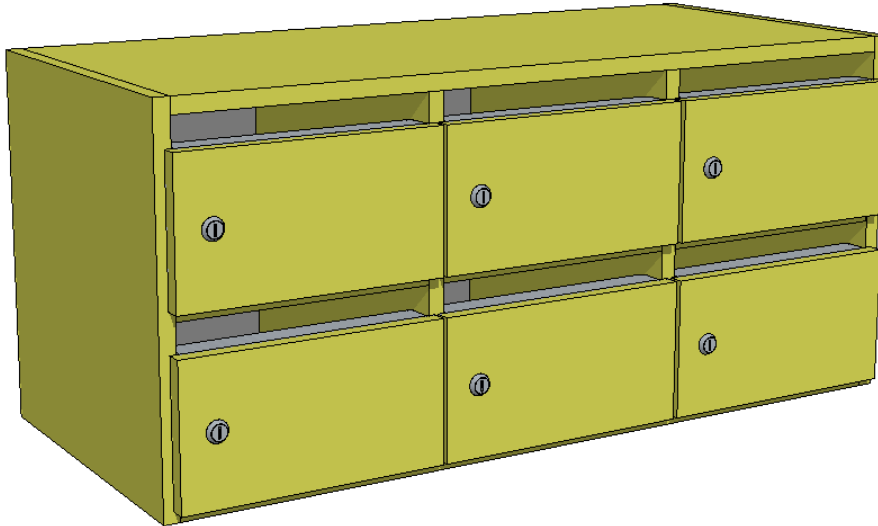

## Model PK23

Postkast voor wandmontage model PK23,  
breed 920 mm. x diep 420 mm. x hoog 420 mm.

Postkast met 6 vakken (2 hoog x 3 breed) inwendig  
breed 280 mm. x diep 395 mm. x hoog 180 mm.  
Per vak afsluitbaar d.m.v. deur (rechtsdraaiend)  
voorzien van cilinderslot en briefopening met  
anti-diefstal profiel

De mogelijkheden binnen ons kastenprogramma zijn zeer uitgebreid. Wij fabriceren garderobe-, vakken- en postkasten. Al onze producten worden speciaal voor u op maat gemaakt en in iedere gewenste kleur geleverd. Standaard maakt Aestic gebruik van het leveringsprogramma van Pflaiderer. Op aanvraag verwerken wij echter iedere gewenste hout- en plaatsoort. Hierdoor kunt u onze producten perfect aanpassen op de uitstraling van uw ruimte. De opstellingen worden waar nodig afgewerkt met paspanelen en passtroken. Met behulp van uitgebreide technische tekeningen kunnen wij u een duidelijke weergave tonen van uw wensen.

**Uitvoering:**

Kastromp	Pfleiderer 18 mm. gemelamineerde plaat in n.t.b. uni kleur
Deuren	Pfleiderer 18 mm. gemelamineerde plaat in n.t.b. uni kleur
Achterwand	3 mm. wit melamineboard
Diktekanen (alle) of	afgeplakt met 2 mm. ABS-band in n.t.b. uni kleur
Diktekanen (kast)	kastromp afgewerkt met recht aluminium T-profiel
Diktekanen (deur)	deur afgewerkt met afgerond aluminium T-profiel
Scharnieren	120° inboorscharnieren voorzien van snapper
Slot	L&F cilinderslot 25-serie met elk 2 sleutels & moedersleutel voor het geheel