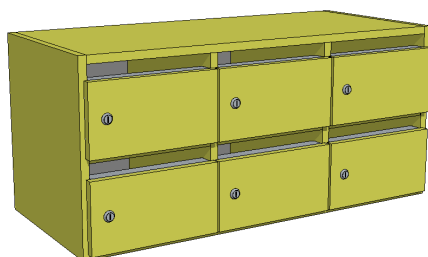

## Model PK23

Postkast voor wandmontage model PK23,  
breed 920 mm. x diep 420 mm. x hoog 420 mm.

Postkast met 6 vakken (2 hoog x 3 breed) inwendig  
breed 280 mm. x diep 395 mm. x hoog 180 mm.  
Per vak afsluitbaar d.m.v. deur (rechtsdraaiend)  
voorzien van cilinderslot en briefopening met  
anti-diefstal profiel

De mogelijkheden binnen ons kastenprogramma zijn zeer uitgebreid. Wij fabriceren garderobe-, vakken- en postkasten. Al onze producten worden speciaal voor u op maat gemaakt en in iedere gewenste kleur geleverd. Standaard maakt Aestic gebruik van het leveringsprogramma van Pflaiderer. Op aanvraag verwerken wij echter iedere gewenste hout- en plaatsoort. Hierdoor kunt u onze producten perfect aanpassen op de uitstraling van uw ruimte. De opstellingen worden waar nodig afgewerkt met paspanelen en passtroken. Met behulp van uitgebreide technische tekeningen kunnen wij u een duidelijke weergave tonen van uw wensen.

**Uitvoering:**

Kastromp	Pfleiderer 18 mm. gemelamineerde plaat in n.t.b. uni kleur
Deuren	Pfleiderer 18 mm. gemelamineerde plaat in n.t.b. uni kleur
Achterwand	3 mm. wit melamineboard
Diktekanen (alle) of	afgeplakt met 2 mm. ABS-band in n.t.b. uni kleur
Diktekanen (kast)	kastromp afgewerkt met recht aluminium T-profiel
Diktekanen (deur)	deur afgewerkt met afgerond aluminium T-profiel
Scharnieren	120° inboorscharnieren voorzien van snapper
Slot	L&F cilinderslot 25-serie met elk 2 sleutels & moedersleutel voor het geheel