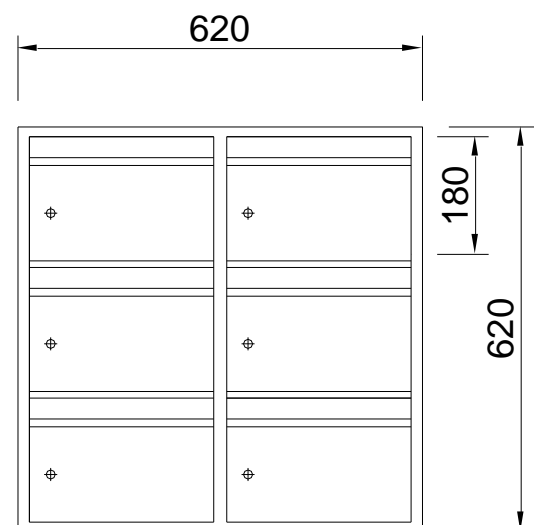

Model PK32

Postkast voor wandmontage model PK32,
breed 620 mm. x diep 420 mm. x hoog 620 mm.

Postkast met 6 vakken (3 hoog x 2 breed) inwendig
breed 280 mm. x diep 395 mm. x hoog 180 mm.
Per vak afsluitbaar d.m.v. deur (rechtsdraaiend)
voorzien van cilinderslot en briefopening met
anti-diefstal profiel

De mogelijkheden binnen ons kastenprogramma zijn zeer uitgebreid. Wij fabriceren garderobe-, vakken- en postkasten. Al onze producten worden speciaal voor u op maat gemaakt en in iedere gewenste kleur geleverd. Standaard maakt Aestic gebruik van het leveringsprogramma van Pfleiderer. Op aanvraag verwerken wij echter iedere gewenste hout- en plaatsoort. Hierdoor kunt u onze producten perfect aanpassen op de uitstraling van uw ruimte. De opstellingen worden waar nodig afgewerkt met paspanelen en passtroken. Met behulp van uitgebreide technische tekeningen kunnen wij u een duidelijke weergave tonen van uw wensen.

Uitvoering:

Kastromp	Pfleiderer 18 mm. gemelamineerde plaat in n.t.b. uni kleur
Deuren	Pfleiderer 18 mm. gemelamineerde plaat in n.t.b. uni kleur
Achterwand	3 mm. wit melamineboard
Diktekanthout (alle) of	afgeplakt met 2 mm. ABS-band in n.t.b. uni kleur
Diktekanthout (kast)	kastromp afgewerkt met recht aluminium T-profiel
Diktekanthout (deur)	deur afgewerkt met afgerond aluminium T-profiel
Scharnieren	120° inboorscharnieren voorzien van snapper
Slot	L&F cilinderslot 25-serie met elk 2 sleutels & moedersleutel voor het geheel

Meerprijs:

- Romp en/of deur uitgevoerd in een n.t.b. Pfleiderer houtstructuur
- Nummerplaatje: kunststof afm. 35 x 17 mm. in de kleur zwart met wit ingegraveerde nummering
- Naamplaathouders: kunststof grijs t.b.v. 12 mm. lettertape met of zonder nummering (nader te bepalen)
- Stalen frame (hoog 600 mm.) i.p.v. wandmontage