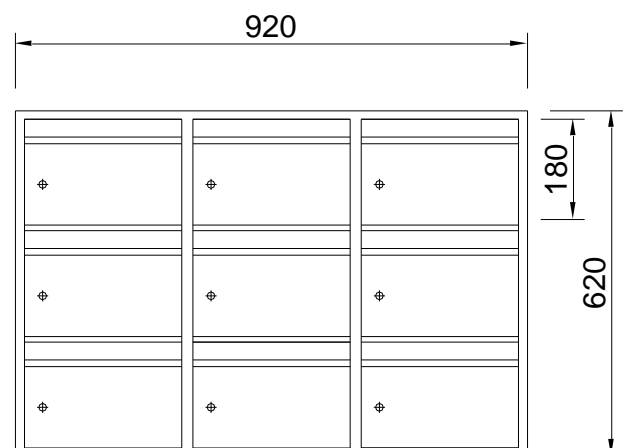

## Model PK33

Postkast voor wandmontage model PK33,  
breed 920 mm. x diep 420 mm. x hoog 620 mm.

Postkast met 9 vakken (3 hoog x 3 breed) inwendig  
breed 280 mm. x diep 395 mm. x hoog 180 mm.  
Per vak afsluitbaar d.m.v. deur (rechtsdraaiend)  
voorzien van cilinderslot en briefopening met  
anti-diefstal profiel

**Uitvoering:**

Kastromp	Pfleiderer 18 mm. gemelamineerde plaat in n.t.b. uni kleur
Deuren	Pfleiderer 18 mm. gemelamineerde plaat in n.t.b. uni kleur
Achterwand	3 mm. wit melamineboard
Diktekanen (alle) of	afgeplakt met 2 mm. ABS-band in n.t.b. uni kleur
Diktekanen (kast)	kastromp afgewerkt met recht aluminium T-profiel
Diktekanen (deur)	deur afgewerkt met afgerond aluminium T-profiel
Scharnieren	120° inboorscharnieren voorzien van snapper
Slot	L&F cilinderslot 25-serie met elk 2 sleutels & moedersleutel voor het geheel

**Meerprijs:**

- Romp en/of deur uitgevoerd in een n.t.b. Pfleiderer houtstructuur
- Nummerplaatje: kunststof afm. 35 x 17 mm. in de kleur zwart met wit ingegraveerde nummering
- Naamplaathouders: kunststof grijs t.b.v. 12 mm. lettertape met of zonder nummering (nader te bepalen)
- Stalen frame (hoog 600 mm.) i.p.v. wandmontage