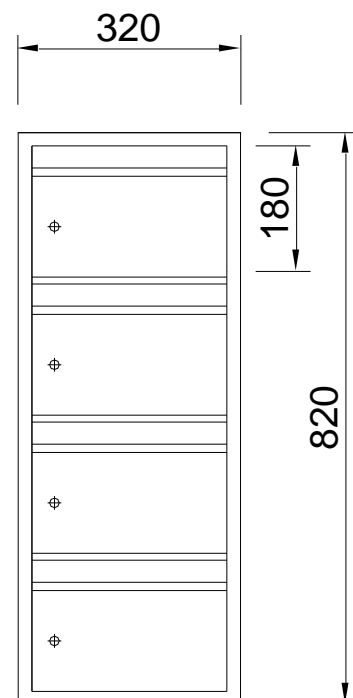

Model PK41

Postkast voor wandmontage model PK41,
breed 320 mm. x diep 420 mm. x hoog 820 mm.

Postkast met 4 vakken (4 hoog x 1 breed) inwendig
breed 280 mm. x diep 395 mm. x hoog 180 mm.
Per vak afsluitbaar d.m.v. deur (rechtsdraaiend)
voorzien van cilinderslot en briefopening met
anti-diefstal profiel

Uitvoering:

Kastromp	Pfleiderer 18 mm. gemelamineerde plaat in n.t.b. uni kleur
Deuren	Pfleiderer 18 mm. gemelamineerde plaat in n.t.b. uni kleur
Achterwand	3 mm. wit melamineboard
Dikteanten (alle) of	afgeplakt met 2 mm. ABS-band in n.t.b. uni kleur
Dikteanten (kast)	kastromp afgewerkt met recht aluminium T-profiel
Dikteanten (deur)	deur afgewerkt met afgerond aluminium T-profiel
Scharnieren	120° inboorscharnieren voorzien van snapper
Slot	L&F cilinderslot 25-serie met elk 2 sleutels & moedersleutel voor het geheel

Meerprijs:

- Romp en/of deur uitgevoerd in een n.t.b. Pfleiderer houtstructuur
- Nummerplaatje: kunststof afm. 35 x 17 mm. in de kleur zwart met wit ingegraveerde nummering
- Naamplaathouders: kunststof grijs t.b.v. 12 mm. lettertape met of zonder nummering (nader te bepalen)
- Stalen frame (hoog 600 mm.) i.p.v. wandmontage