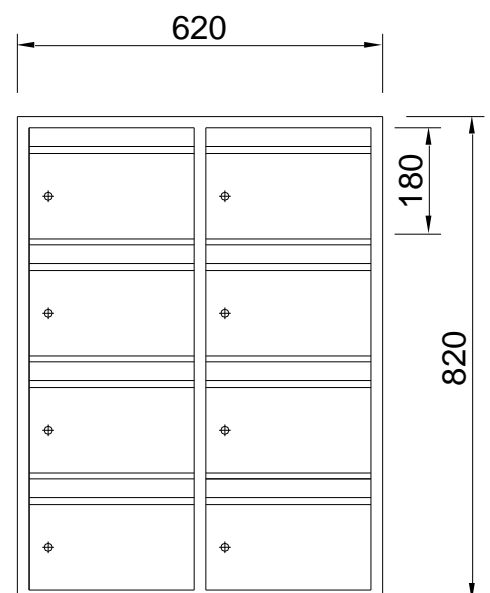

## Model PK42

Postkast voor wandmontage model PK42,  
breed 620 mm. x diep 420 mm. x hoog 820 mm.

Postkast met 8 vakken (4 hoog x 2 breed) inwendig  
breed 280 mm. x diep 395 mm. x hoog 180 mm.  
Per vak afsluitbaar d.m.v. deur (rechtsdraaiend)  
voorzien van cilinderslot en briefopening met  
anti-diefstal profiel

De mogelijkheden binnen ons kastenprogramma zijn zeer uitgebreid. Wij fabriceren garderobe-, vakken- en postkasten. Al onze producten worden speciaal voor u op maat gemaakt en in iedere gewenste kleur geleverd. Standaard maakt Aestic gebruik van het leveringsprogramma van Pfleiderer. Op aanvraag verwerken wij echter iedere gewenste hout- en plaatsoort. Hierdoor kunt u onze producten perfect aanpassen op de uitstraling van uw ruimte. De opstellingen worden waar nodig afgewerkt met paspanelen en passtroken. Met behulp van uitgebreide technische tekeningen kunnen wij u een duidelijke weergave tonen van uw wensen.

**Uitvoering:**

Kastromp	Pfleiderer 18 mm. gemelamineerde plaat in n.t.b. uni kleur
Deuren	Pfleiderer 18 mm. gemelamineerde plaat in n.t.b. uni kleur
Achterwand	3 mm. wit melamineboard
Diktekanalen (alle) of	afgeplakt met 2 mm. ABS-band in n.t.b. uni kleur
Diktekanalen (kast)	kastromp afgewerkt met recht aluminium T-profiel
Diktekanalen (deur)	deur afgewerkt met afgerond aluminium T-profiel
Scharnieren	120° inboorscharnieren voorzien van snapper
Slot	L&F cilinderslot 25-serie met elk 2 sleutels & moedersleutel voor het geheel

**Meerprijs:**

- Romp en/of deur uitgevoerd in een n.t.b. Pfleiderer houtstructuur
- Nummerplaatje: kunststof afm. 35 x 17 mm. in de kleur zwart met wit ingegraveerde nummering
- Naamplaathouders: kunststof grijs t.b.v. 12 mm. lettertape met of zonder nummering (nader te bepalen)
- Stalen frame (hoog 600 mm.) i.p.v. wandmontage