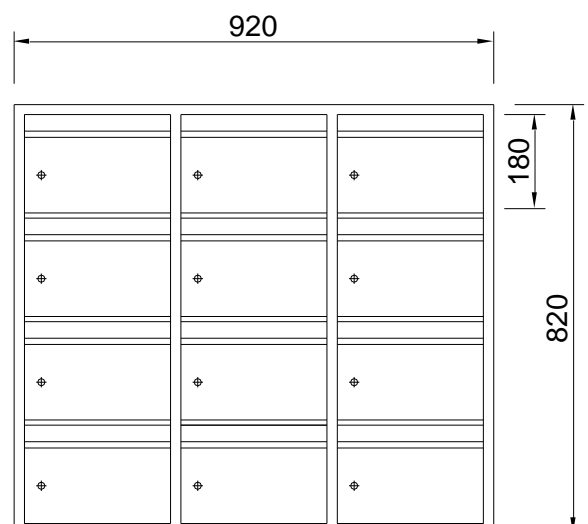

Model PK43

Postkast voor wandmontage model PK43,
breed 920 mm. x diep 420 mm. x hoog 820 mm.

Postkast met 12 vakken (4 hoog x 3 breed) inwendig
breed 280 mm. x diep 395 mm. x hoog 180 mm.
Per vak afsluitbaar d.m.v. deur (rechtsdraaiend)
voorzien van cilinderslot en briefopening met
anti-diefstal profiel

Uitvoering:

Kastromp	Pfleiderer 18 mm. gemelamineerde plaat in n.t.b. uni kleur
Deuren	Pfleiderer 18 mm. gemelamineerde plaat in n.t.b. uni kleur
Achterwand	3 mm. wit melamineboard
Dikteanten (alle) of	afgeplakt met 2 mm. ABS-band in n.t.b. uni kleur
Dikteanten (kast)	kastromp afgewerkt met recht aluminium T-profiel
Dikteanten (deur)	deur afgewerkt met afgerond aluminium T-profiel
Scharnieren	120° inboorscharnieren voorzien van snapper
Slot	L&F cilinderslot 25-serie met elk 2 sleutels & moedersleutel voor het geheel

Meerprijs:

- Romp en/of deur uitgevoerd in een n.t.b. Pfleiderer houtstructuur
- Nummerplaatje: kunststof afm. 35 x 17 mm. in de kleur zwart met wit ingegraveerde nummering
- Naamplaathouders: kunststof grijs t.b.v. 12 mm. lettertape met of zonder nummering (nader te bepalen)
- Stalen frame (hoog 600 mm.) i.p.v. wandmontage