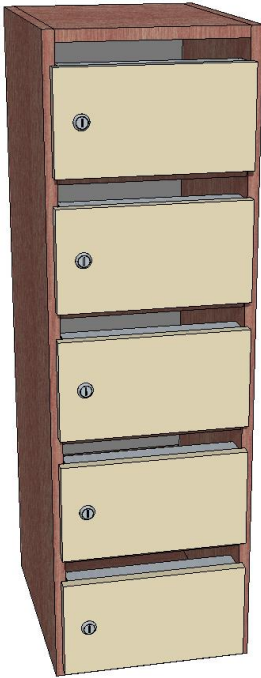

## Model PK51

Postkast voor wandmontage model PK51,  
breed 320 mm. x diep 420 mm. x hoog 1020 mm.

Postkast met 5 vakken (5 hoog x 1 breed) inwendig  
breed 280 mm. x diep 395 mm. x hoog 180 mm.  
Per vak afsluitbaar d.m.v. deur (rechtsdraaiend)  
voorzien van cilinderslot en briefopening met  
anti-diefstal profiel

De mogelijkheden binnen ons kastenprogramma zijn zeer uitgebreid. Wij fabriceren garderobe-, vakken- en postkasten. Al onze producten worden speciaal voor u op maat gemaakt en in iedere gewenste kleur geleverd. Standaard maakt Aestic gebruik van het leveringsprogramma van Pfleiderer. Op aanvraag verwerken wij echter iedere gewenste hout- en plaatsoort. Hierdoor kunt u onze producten perfect aanpassen op de uitstraling van uw ruimte. De opstellingen worden waar nodig afgewerkt met paspanelen en passtroken. Met behulp van uitgebreide technische tekeningen kunnen wij u een duidelijke weergave tonen van uw wensen.

**Uitvoering:**

Kastromp	Pfleiderer 18 mm. gemelamineerde plaat in n.t.b. uni kleur
Deuren	Pfleiderer 18 mm. gemelamineerde plaat in n.t.b. uni kleur
Achterwand	3 mm. wit melamineboard
Diktekanen (alle) of	afgeplakt met 2 mm. ABS-band in n.t.b. uni kleur
Diktekanen (kast)	kastromp afgewerkt met recht aluminium T-profiel
Diktekanen (deur)	deur afgewerkt met afgerond aluminium T-profiel
Scharnieren	120° inboorscharnieren voorzien van snapper
Slot	L&F cilinderslot 25-serie met elk 2 sleutels & moedersleutel voor het geheel

**Meerprijs:**

- Romp en/of deur uitgevoerd in een n.t.b. Pfleiderer houtstructuur
- Nummerplaatje: kunststof afm. 35 x 17 mm. in de kleur zwart met wit ingegraveerde nummering
- Naamplaathouders: kunststof grijs t.b.v. 12 mm. lettertape met of zonder nummering (nader te bepalen)
- Stalen frame (hoog 600 mm.) i.p.v. wandmontage