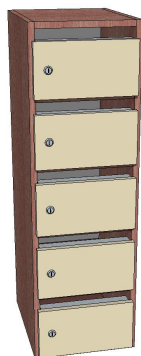

## Model PK51

Postkast voor wandmontage model PK51,  
breed 320 mm. x diep 420 mm. x hoog 1020 mm.

Postkast met 5 vakken (5 hoog x 1 breed) inwendig  
breed 280 mm. x diep 395 mm. x hoog 180 mm.  
Per vak afsluitbaar d.m.v. deur (rechtsdraaiend)  
voorzien van cilinderslot en briefopening met  
anti-diefstal profiel

De mogelijkheden binnen ons kastenprogramma zijn zeer uitgebreid. Wij fabriceren garderobe-, vakken- en postkasten. Al onze producten worden speciaal voor u op maat gemaakt en in iedere gewenste kleur geleverd. Standaard maakt Aestic gebruik van het leveringsprogramma van Pfleiderer. Op aanvraag verwerken wij echter iedere gewenste hout- en plaatsoort. Hierdoor kunt u onze producten perfect aanpassen op de uitstraling van uw ruimte. De opstellingen worden waar nodig afgewerkt met paspanelen en passtroken. Met behulp van uitgebreide technische tekeningen kunnen wij u een duidelijke weergave tonen van uw wensen.

**Uitvoering:**

Kastromp	Pfleiderer 18 mm. gemelamineerde plaat in n.t.b. uni kleur
Deuren	Pfleiderer 18 mm. gemelamineerde plaat in n.t.b. uni kleur
Achterwand	3 mm. wit melamineboard
Diktekanen (alle) of	afgeplakt met 2 mm. ABS-band in n.t.b. uni kleur
Diktekanen (kast)	kastromp afgewerkt met recht aluminium T-profiel
Diktekanen (deur)	deur afgewerkt met afgerond aluminium T-profiel
Scharnieren	120° inboorscharnieren voorzien van snapper
Slot	L&F cilinderslot 25-serie met elk 2 sleutels & moedersleutel voor het geheel