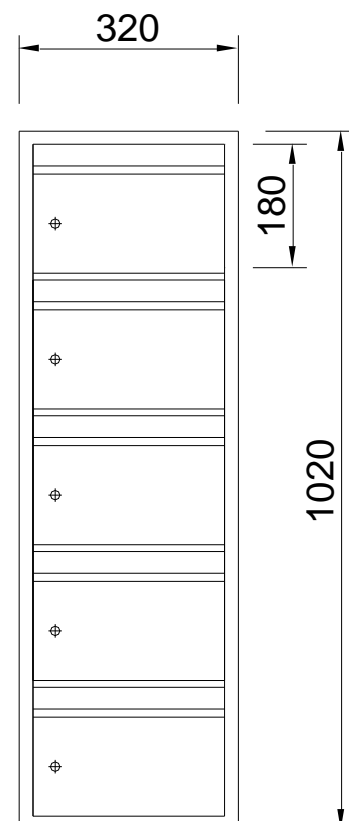

## Model PK51

Postkast voor wandmontage model PK51,  
breed 320 mm. x diep 420 mm. x hoog 1020 mm.

Postkast met 5 vakken (5 hoog x 1 breed) inwendig  
breed 280 mm. x diep 395 mm. x hoog 180 mm.  
Per vak afsluitbaar d.m.v. deur (rechtsdraaiend)  
voorzien van cilinderslot en briefopening met  
anti-diefstal profiel

**Uitvoering:**

Kastromp	Pfleiderer 18 mm. gemelamineerde plaat in n.t.b. uni kleur
Deuren	Pfleiderer 18 mm. gemelamineerde plaat in n.t.b. uni kleur
Achterwand	3 mm. wit melamineboard
Diktekanen (alle) of	afgeplakt met 2 mm. ABS-band in n.t.b. uni kleur
Diktekanen (kast)	kastromp afgewerkt met recht aluminium T-profiel
Diktekanen (deur)	deur afgewerkt met afgerond aluminium T-profiel
Scharnieren	120° inboorscharnieren voorzien van snapper
Slot	L&F cilinderslot 25-serie met elk 2 sleutels & moedersleutel voor het geheel

**Meerprijs:**

- Romp en/of deur uitgevoerd in een n.t.b. Pfleiderer houtstructuur
- Nummerplaatje: kunststof afm. 35 x 17 mm. in de kleur zwart met wit ingegraveerde nummering
- Naamplaathouders: kunststof grijs t.b.v. 12 mm. lettertape met of zonder nummering (nader te bepalen)
- Stalen frame (hoog 600 mm.) i.p.v. wandmontage