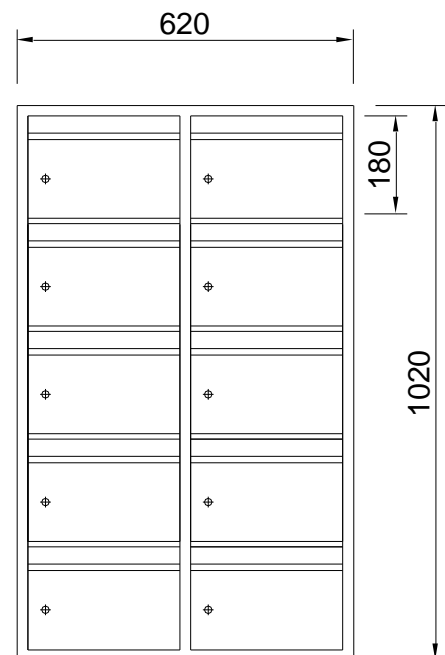

Model PK52

Postkast voor wandmontage model PK52,
breed 620 mm. x diep 420 mm. x hoog 1020 mm.

Postkast met 10 vakken (5 hoog x 2 breed) inwendig
breed 280 mm. x diep 395 mm. x hoog 180 mm.
Per vak afsluitbaar d.m.v. deur (rechtsdraaiend)
voorzien van cilinderslot en briefopening met
anti-diefstal profiel

De mogelijkheden binnen ons kastenprogramma zijn zeer uitgebreid. Wij fabriceren garderobe-, vakken- en postkasten. Al onze producten worden speciaal voor u op maat gemaakt en in iedere gewenste kleur geleverd. Standaard maakt Aestic gebruik van het leveringsprogramma van Pfleiderer. Op aanvraag verwerken wij echter iedere gewenste hout- en plaatsoort. Hierdoor kunt u onze producten perfect aanpassen op de uitstraling van uw ruimte. De opstellingen worden waar nodig afgewerkt met paspanelen en passtroken. Met behulp van uitgebreide technische tekeningen kunnen wij u een duidelijke weergave tonen van uw wensen.

Uitvoering:

Kastromp	Pfleiderer 18 mm. gemelamineerde plaat in n.t.b. uni kleur
Deuren	Pfleiderer 18 mm. gemelamineerde plaat in n.t.b. uni kleur
Achterwand	3 mm. wit melamineboard
Dikteanten (alle) of	afgeplakt met 2 mm. ABS-band in n.t.b. uni kleur
Dikteanten (kast)	kastromp afgewerkt met recht aluminium T-profiel
Dikteanten (deur)	deur afgewerkt met afgerond aluminium T-profiel
Scharnieren	120° inboorscharnieren voorzien van snapper
Slot	L&F cilinderslot 25-serie met elk 2 sleutels & moedersleutel voor het geheel

Meerprijs:

- Romp en/of deur uitgevoerd in een n.t.b. Pfleiderer houtstructuur
- Nummerplaatje: kunststof afm. 35 x 17 mm. in de kleur zwart met wit ingegraveerde nummering
- Naamplaathouders: kunststof grijs t.b.v. 12 mm. lettertape met of zonder nummering (nader te bepalen)
- Stalen frame (hoog 600 mm.) i.p.v. wandmontage