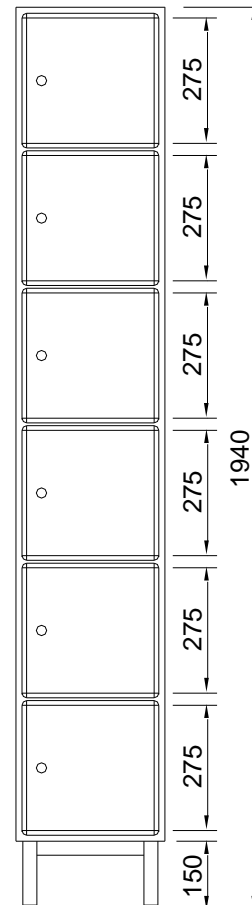

## Model PK61

Postkast voor wandmontage model PK61,  
breed 320 mm. x diep 420 mm. x hoog 1220 mm.

Postkast met 6 vakken (6 hoog x 1 breed) inwendig  
breed 280 mm. x diep 395 mm. x hoog 180 mm.  
Per vak afsluitbaar d.m.v. deur (rechtsdraaiend)  
voorzien van cilinderslot en briefopening met  
anti-diefstal profiel

**Uitvoering:**

Kastromp	Pfleiderer 18 mm. gemelamineerde plaat in n.t.b. uni kleur
Deuren	Pfleiderer 18 mm. gemelamineerde plaat in n.t.b. uni kleur
Achterwand	3 mm. wit melamineboard
Dikteanten (alle) of	afgeplakt met 2 mm. ABS-band in n.t.b. uni kleur
Dikteanten (kast)	kastromp afgewerkt met recht aluminium T-profiel
Dikteanten (deur)	deur afgewerkt met afgerond aluminium T-profiel
Scharnieren	120° inboorscharnieren voorzien van snapper
Slot	L&F cilinderslot 25-serie met elk 2 sleutels & moedersleutel voor het geheel

**Meerprijs:**

- Romp en/of deur uitgevoerd in een n.t.b. Pfleiderer houtstructuur
- Nummerplaatje: kunststof afm. 35 x 17 mm. in de kleur zwart met wit ingegraveerde nummering
- Naamplaathouders: kunststof grijs t.b.v. 12 mm. lettertape met of zonder nummering (nader te bepalen)
- Stalen frame (hoog 600 mm.) i.p.v. wandmontage