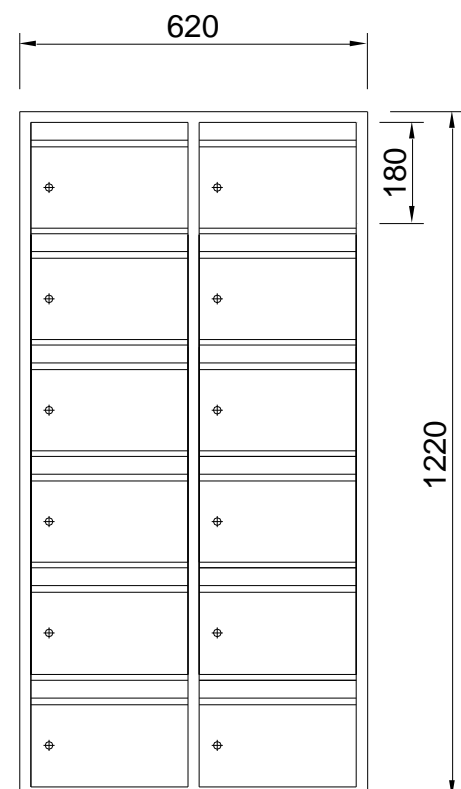

## Model PK62

Postkast voor wandmontage model PK62,  
breed 620 mm. x diep 420 mm. x hoog 1220 mm.

Postkast met 12 vakken (6 hoog x 2 breed) inwendig  
breed 280 mm. x diep 395 mm. x hoog 180 mm.  
Per vak afsluitbaar d.m.v. deur (rechtsdraaiend)  
voorzien van cilinderslot en briefopening met  
anti-diefstal profiel

**Uitvoering:**

Kastromp	Pfleiderer 18 mm. gemelamineerde plaat in n.t.b. uni kleur
Deuren	Pfleiderer 18 mm. gemelamineerde plaat in n.t.b. uni kleur
Achterwand	3 mm. wit melamineboard
Diktekanen (alle) of	afgeplakt met 2 mm. ABS-band in n.t.b. uni kleur
Diktekanen (kast)	kastromp afgewerkt met recht aluminium T-profiel
Diktekanen (deur)	deur afgewerkt met afgerond aluminium T-profiel
Scharnieren	120° inboorscharnieren voorzien van snapper
Slot	L&F cilinderslot 25-serie met elk 2 sleutels & moedersleutel voor het geheel

**Meerprijs:**

- Romp en/of deur uitgevoerd in een n.t.b. Pfleiderer houtstructuur
- Nummerplaatje: kunststof afm. 35 x 17 mm. in de kleur zwart met wit ingegraveerde nummering
- Naamplaathouders: kunststof grijs t.b.v. 12 mm. lettertape met of zonder nummering (nader te bepalen)
- Stalen frame (hoog 600 mm.) i.p.v. wandmontage