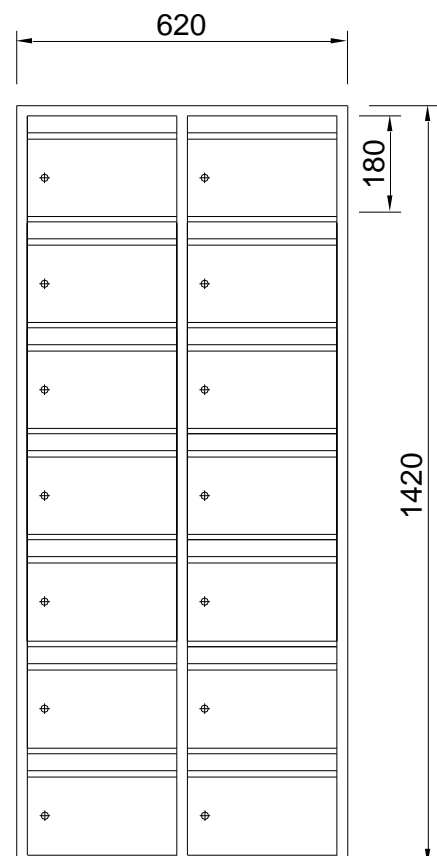

Model PK72

Postkast voor wandmontage model PK72,
breed 620 mm. x diep 420 mm. x hoog 1420 mm.

Postkast met 14 vakken (7 hoog x 2 breed) inwendig
breed 280 mm. x diep 395 mm. x hoog 180 mm.
Per vak afsluitbaar d.m.v. deur (rechtsdraaiend)
voorzien van cilinderslot en briefopening met
anti-diefstal profiel

Uitvoering:

Kastromp	Pfleiderer 18 mm. gemelamineerde plaat in n.t.b. uni kleur
Deuren	Pfleiderer 18 mm. gemelamineerde plaat in n.t.b. uni kleur
Achterwand	3 mm. wit melamineboard
Diktekanten (alle) of	afgeplakt met 2 mm. ABS-band in n.t.b. uni kleur
Diktekanten (kast)	kastromp afgewerkt met recht aluminium T-profiel
Diktekanten (deur)	deur afgewerkt met afgerond aluminium T-profiel
Scharnieren	120° inboorscharnieren voorzien van snapper
Slot	L&F cilinderslot 25-serie met elk 2 sleutels & moedersleutel voor het geheel

Meerprijs:

- Romp en/of deur uitgevoerd in een n.t.b. Pfleiderer houtstructuur
- Nummerplaatje: kunststof afm. 35 x 17 mm. in de kleur zwart met wit ingegraveerde nummering
- Naamplaathouders: kunststof grijs t.b.v. 12 mm. lettertape met of zonder nummering (nader te bepalen)
- Stalen frame (hoog 600 mm.) i.p.v. wandmontage