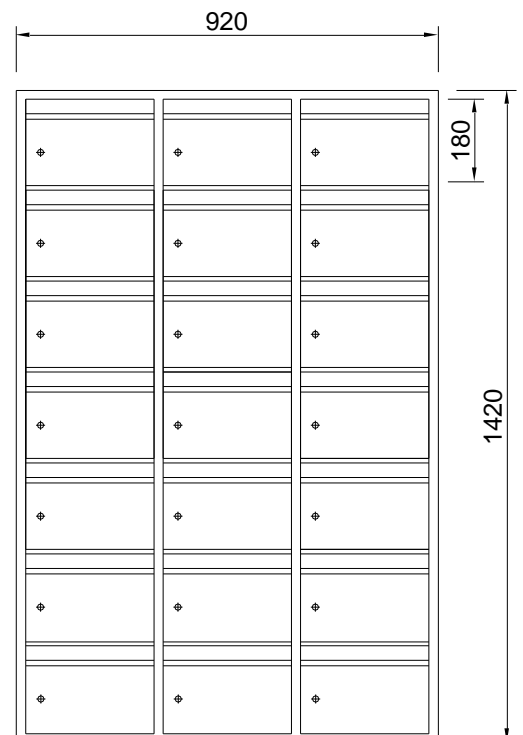

## Model PK73

Postkast voor wandmontage model PK73,  
breed 920 mm. x diep 420 mm. x hoog 1420 mm.

Postkast met 21 vakken (7 hoog x 3 breed) inwendig  
breed 280 mm. x diep 395 mm. x hoog 180 mm.  
Per vak afsluitbaar d.m.v. deur (rechtsdraaiend)  
voorzien van cilinderslot en briefopening met  
anti-diefstal profiel

**Uitvoering:**

Kastromp	Pfleiderer 18 mm. gemelamineerde plaat in n.t.b. uni kleur
Deuren	Pfleiderer 18 mm. gemelamineerde plaat in n.t.b. uni kleur
Achterwand	3 mm. wit melamineboard
Dikteanten (alle) of	afgeplakt met 2 mm. ABS-band in n.t.b. uni kleur
Dikteanten (kast)	kastromp afgewerkt met recht aluminium T-profiel
Dikteanten (deur)	deur afgewerkt met afgerond aluminium T-profiel
Scharnieren	120° inboorscharnieren voorzien van snapper
Slot	L&F cilinderslot 25-serie met elk 2 sleutels & moedersleutel voor het geheel

**Meerprijs:**

- Romp en/of deur uitgevoerd in een n.t.b. Pfleiderer houtstructuur
- Nummerplaatje: kunststof afm. 35 x 17 mm. in de kleur zwart met wit ingegraveerde nummering
- Naamplaathouders: kunststof grijs t.b.v. 12 mm. lettertape met of zonder nummering (nader te bepalen)
- Stalen frame (hoog 600 mm.) i.p.v. wandmontage