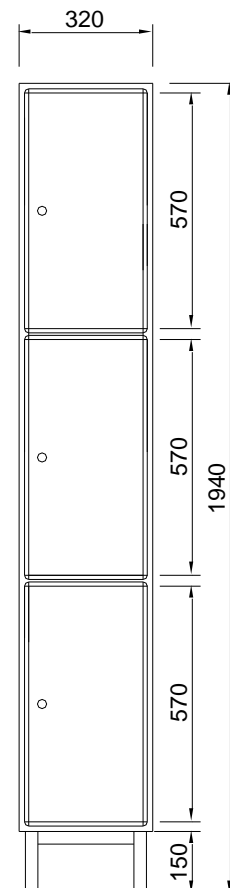

Model PL31

Vakkenkast model PL31,
breed 320 mm. x diep 520 mm. x hoog 1790 mm. +
frame 150 mm./plint 150 mm. (nader door u op te geven).

Per kast 3 vakken (3 hoog x 1 breed) inwendig breed
280 mm. x diep 495 mm. x hoog 570 mm. en afsluitbaar
d.m.v. deur (rechtsdraaiend) voorzien van cilinderslot

Uitvoering:

Kastromp	Pfleiderer 18 mm. gemelamineerde plaat in n.t.b. uni kleur
Deuren	Pfleiderer 18 mm. gemelamineerde plaat in n.t.b. uni kleur
Achterwand	3 mm. wit melamineboard
Diktekanen (alle) of	afgeplakt met 2 mm. ABS-band in n.t.b. uni kleur
Diktekanen (kast)	kastromp afgewerkt met recht aluminium T-profiel
Diktekanen (deur)	deur afgewerkt met afgerond aluminium T-profiel
Scharnieren	120° inboorscharnieren voorzien van snapper
Slot	L&F cilinderslot 25-serie met elk 2 sleutels & moedersleutel voor het geheel
Onderstel	staalwerk spoten in n.t.b. RAL-kleur
Plint	watervast verlijmd multiplex beplakt met zwart hardplastic

Meerprijs:

- Romp en/of deur uitgevoerd in een n.t.b. Pfleiderer houtstructuur
- Nummerplaatje: kunststof afm. 35 x 17 mm. in de kleur zwart met wit ingegraveerde nummering
- Naamplaathouders: kunststof grijs t.b.v. 12 mm. lettertape met of zonder nummering (nader te bepalen)
- Pincodeslot: stand-alone systeem, zonder bekabeling
- Elektronisch lockermanagement in samenwerking met Vecos of Digilock

Minderprijs:

- Dieptemaat 320 mm. (inwendige dieptemaat 295 mm.)