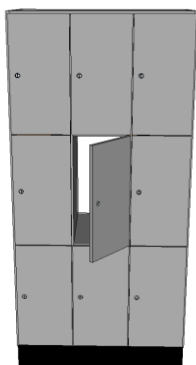

Model PL33

Vakkenkast model PL33,
breed 920 mm. x diep 520 mm. x hoog 1790 mm. +
frame 150 mm./plint 150 mm. (nader door u op te geven)

Kast met 9 vakken (3 hoog x 3 breed). Per vak inwendig
breed 280 mm. x diep 495 mm. x hoog 570 mm. en afsluitbaar
d.m.v. deur (rechtsdraaiend) voorzien van cilinderslot

De mogelijkheden binnen ons kastenprogramma zijn zeer uitgebreid. Wij fabriceren garderobe-, vakken- en postkasten. Al onze producten worden speciaal voor u op maat gemaakt en in iedere gewenste kleur geleverd. Standaard maakt Aestic gebruik van het leveringsprogramma van Pfleiderer. Op aanvraag verwerken wij echter iedere, gewenste hout- en plaatsoort. Hierdoor kunt u onze producten perfect aanpassen op de uitstraling van uw ruimte. De opstellingen worden waar nodig afgewerkt met paspanelen en passtroken. Met behulp van uitgebreide technische tekeningen kunnen wij u een duidelijke weergave tonen van uw wensen.

Uitvoering:

Kastromp	Pfleiderer 18 mm. gemelamineerde plaat in n.t.b. uni kleur
Deur	Pfleiderer 18 mm. gemelamineerde plaat in n.t.b. uni kleur
Achterwand	3 mm. wit melamineboard
Diktekanen (alle) of	afgeplakt met 2 mm. ABS-band in n.t.b. uni kleur
Diktekanen (kast)	kastromp afgewerkt met recht aluminium T-profiel
Diktekanen (deur)	deur afgewerkt met afgerond aluminium T-profiel
Scharnieren	120° inboorscharnieren voorzien van snapper
Slot	L&F cilinderslot 25-serie met elk 2 sleutels & moedersleutel voor het geheel
Onderstel	staalwerk spoten in n.t.b. RAL-kleur
Plint	watervast verlijmd multiplex beplakt met zwart hardplastic

Minderprijs:

- Dieptemaat 320 mm. (inwendige dieptemaat 295 mm.)