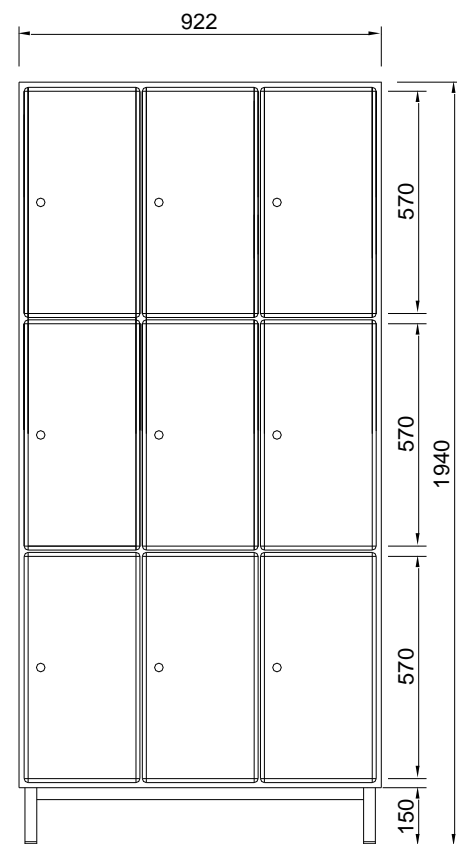

Model PL33

Vakkenkast model PL33,
breed 920 mm. x diep 520 mm. x hoog 1790 mm. +
frame 150 mm./plint 150 mm. (nader door u op te geven)

Kast met 9 vakken (3 hoog x 3 breed). Per vak inwendig
breed 280 mm. x diep 495 mm. x hoog 570 mm. en afsluitbaar
d.m.v. deur (rechtsdraaiend) voorzien van cilinderslot

Uitvoering:

Kastromp	Pfleiderer 18 mm. gemelamineerde plaat in n.t.b. uni kleur
Deur	Pfleiderer 18 mm. gemelamineerde plaat in n.t.b. uni kleur
Achterwand	3 mm. wit melamineboard
Diktekanen (alle) of	afgeplakt met 2 mm. ABS-band in n.t.b. uni kleur
Diktekanen (kast)	kastromp afgewerkt met recht aluminium T-profiel
Diktekanen (deur)	deur afgewerkt met afgerond aluminium T-profiel
Scharnieren	120° inboorscharnieren voorzien van snapper
Slot	L&F cilinderslot 25-serie met elk 2 sleutels & moedersleutel voor het geheel
Onderstel	staalwerk spoten in n.t.b. RAL-kleur
Plint	watervast verlijmd multiplex beplakt met zwart hardplastic

Meerprijs:

- Romp en/of deur uitgevoerd in een n.t.b. Pfleiderer houtstructuur
- Nummerplaatje: kunststof afm. 35 x 17 mm. in de kleur zwart met wit ingegraveerde nummering
- Naamplaathouders: kunststof grijs t.b.v. 12 mm. lettertape met of zonder nummering (nader te bepalen)
- Pincodeslot: stand-alone systeem, zonder bekabeling
- Elektronisch lockermanagement in samenwerking met Vecos of Digilock

Minderprijs:

- Dieptemaat 320 mm. (inwendige dieptemaat 295 mm.)