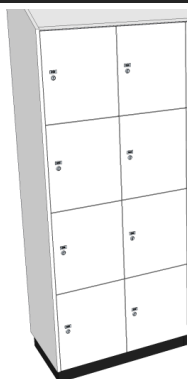

## Model PL42

Vakkenkast model PL42,  
breed 620 mm. x diep 520 mm. x hoog 1790 mm. +  
frame 150 mm./plint 150 mm. (nader door u op te geven)

Kast met 8 vakken (4 hoog x 2 breed). Per vak inwendig  
breed 280 mm. x diep 495 mm. x hoog 422,5 mm. en afsluitbaar  
d.m.v. deur (rechtsdraaiend) voorzien van cilinderslot

De mogelijkheden binnen ons kastenprogramma zijn zeer uitgebreid. Wij fabriceren garderobe-, vakken- en postkasten. Al onze producten worden speciaal voor u op maat gemaakt en in iedere gewenste kleur geleverd. Standaard maakt Aestic gebruik van het leveringsprogramma van Pfleiderer. Op aanvraag verwerken wij echter iedere gewenste, hout- en plaatsoort. Hierdoor kunt u onze producten perfect aanpassen op de uitstraling van uw ruimte. De opstellingen worden waar nodig afgewerkt met paspanelen en passtroken. Met behulp van uitgebreide technische tekeningen kunnen wij u een duidelijke weergave tonen van uw wensen.

**Uitvoering:**

Kastromp	Pfleiderer 18 mm. gemelamineerde plaat in n.t.b. uni kleur
Deur	Pfleiderer 18 mm. gemelamineerde plaat in n.t.b. uni kleur
Achterwand	3 mm. wit melamineboard
Diktekanen (alle) of	afgeplakt met 2 mm. ABS-band in n.t.b. uni kleur
Diktekanen (kast)	kastromp afgewerkt met recht aluminium T-profiel
Diktekanen (deur)	deur afgewerkt met afgerond aluminium T-profiel
Scharnieren	120° inboorscharnieren voorzien van snapper
Slot	L&F cilinderslot 25-serie met elk 2 sleutels & moedersleutel voor het geheel
Onderstel	staalwerk spoten in n.t.b. RAL-kleur
Plint	watervast verlijmd multiplex beplakt met zwart hardplastic

**Minderprijs:**

- Dieptemaat 320 mm. (inwendige dieptemaat 295 mm.)