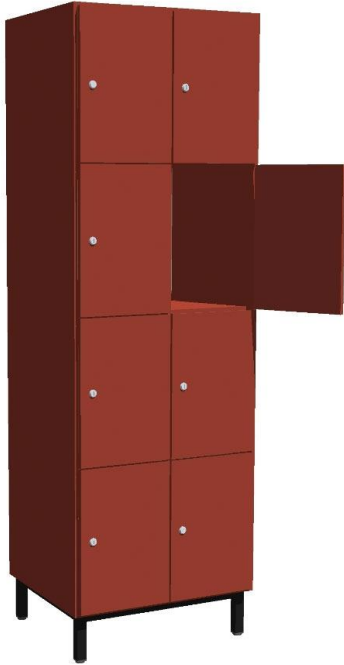

## Model PL42

Vakkenkast model PL42,  
breed 620 mm. x diep 520 mm. x hoog 1790 mm. +  
frame 150 mm./plint 150 mm. (nader door u op te geven)

Kast met 8 vakken (4 hoog x 2 breed). Per vak inwendig  
breed 280 mm. x diep 495 mm. x hoog 422,5 mm. en afsluitbaar  
d.m.v. deur (rechtsdraaiend) voorzien van cilinderslot

De mogelijkheden binnen ons kastenprogramma zijn zeer uitgebreid. Wij fabriceren garderobe-, vakken- en postkasten. Al onze producten worden speciaal voor u op maat gemaakt en in iedere gewenste kleur geleverd. Standaard maakt Aestic gebruik van het leveringsprogramma van Pfleiderer. Op aanvraag verwerken wij echter iedere gewenste, hout- en plaatsoort. Hierdoor kunt u onze producten perfect aanpassen op de uitstraling van uw ruimte. De opstellingen worden waar nodig afgewerkt met paspanelen en passtroken. Met behulp van uitgebreide technische tekeningen kunnen wij u een duidelijke weergave tonen van uw wensen.

**Uitvoering:**

Kastromp	Pfleiderer 18 mm. gemelamineerde plaat in n.t.b. uni kleur
Deur	Pfleiderer 18 mm. gemelamineerde plaat in n.t.b. uni kleur
Achterwand	3 mm. wit melamineboard
Diktekanen (alle) of	afgeplakt met 2 mm. ABS-band in n.t.b. uni kleur
Diktekanen (kast)	kastromp afgewerkt met recht aluminium T-profiel
Diktekanen (deur)	deur afgewerkt met afgerond aluminium T-profiel
Scharnieren	120° inboorscharnieren voorzien van snapper
Slot	L&F cilinderslot 25-serie met elk 2 sleutels & moedersleutel voor het geheel
Onderstel	staalwerk spoten in n.t.b. RAL-kleur
Plint	watervast verlijmd multiplex beplakt met zwart hardplastic

**Meerprijs:**

- Romp en/of deur uitgevoerd in een n.t.b. Pfleiderer houtstructuur
- Nummerplaatje: kunststof afm. 35 x 17 mm. in de kleur zwart met wit ingegraveerde nummering
- Naamplaathouders: kunststof grijs t.b.v. 12 mm. lettertape met of zonder nummering (nader te bepalen)
- Pincodeslot: stand-alone systeem, zonder bekabeling
- Elektronisch lockermanagement in samenwerking met Vecos of Digilock