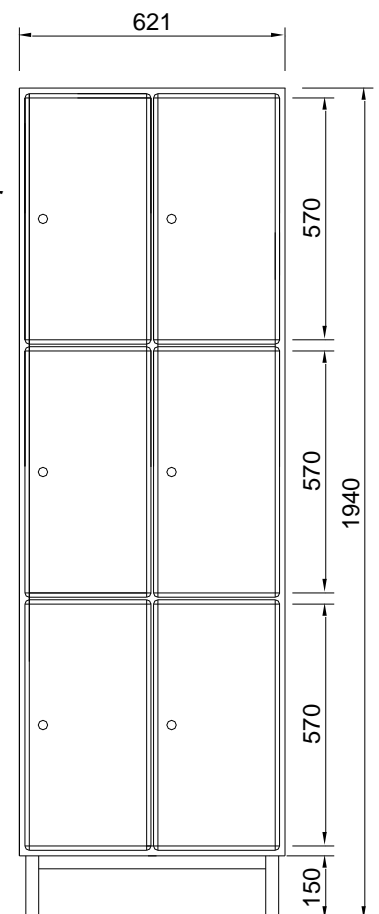

## Model PL42

Vakkenkast model PL42,  
breed 620 mm. x diep 520 mm. x hoog 1790 mm. +  
frame 150 mm./plint 150 mm. (nader door u op te geven)

Kast met 8 vakken (4 hoog x 2 breed). Per vak inwendig  
breed 280 mm. x diep 495 mm. x hoog 422,5 mm. en afsluitbaar  
d.m.v. deur (rechtsdraaiend) voorzien van cilinderslot

**Uitvoering:**

Kastromp	Pfleiderer 18 mm. gemelamineerde plaat in n.t.b. uni kleur
Deur	Pfleiderer 18 mm. gemelamineerde plaat in n.t.b. uni kleur
Achterwand	3 mm. wit melamineboard
Diktekanen (alle) of	afgeplakt met 2 mm. ABS-band in n.t.b. uni kleur
Diktekanen (kast)	kastromp afgewerkt met recht aluminium T-profiel
Diktekanen (deur)	deur afgewerkt met afgerond aluminium T-profiel
Scharnieren	120° inboorscharnieren voorzien van snapper
Slot	L&F cilinderslot 25-serie met elk 2 sleutels & moedersleutel voor het geheel
Onderstel	staalwerk spoten in n.t.b. RAL-kleur
Plint	watervast verlijmd multiplex beplakt met zwart hardplastic

**Meerprijs:**

- Romp en/of deur uitgevoerd in een n.t.b. Pfleiderer houtstructuur
- Nummerplaatje: kunststof afm. 35 x 17 mm. in de kleur zwart met wit ingegraveerde nummering
- Naamplaathouders: kunststof grijs t.b.v. 12 mm. lettertape met of zonder nummering (nader te bepalen)
- Pincodeslot: stand-alone systeem, zonder bekabeling
- Elektronisch lockermanagement in samenwerking met Vecos of Digilock

**Minderprijs:**

- Dieptemaat 320 mm. (inwendige dieptemaat 295 mm.)