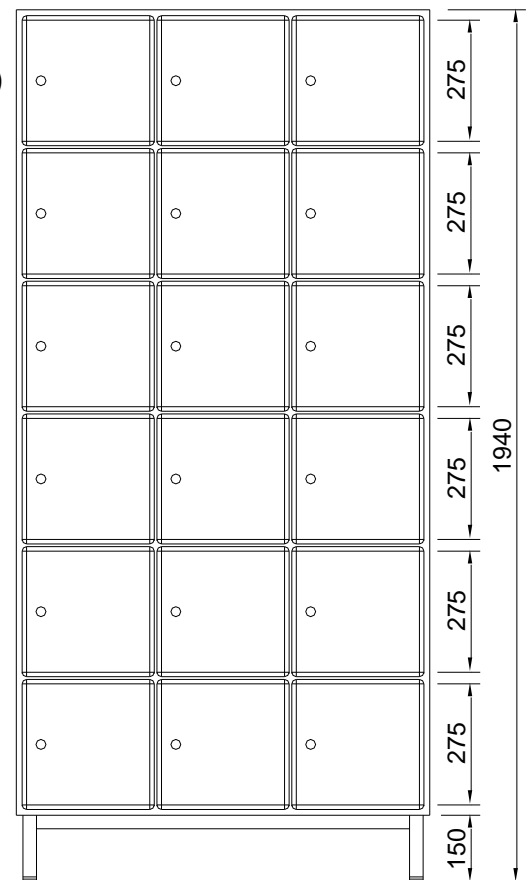

Model PL63

Vakkenkast model PL63,
breed 620 mm. x diep 520 mm. x hoog 1790 mm. +
frame 150 mm./plint 150 mm. (nader door u op te geven)

Kast met 18 vakken (6 hoog x 3 breed). Per vak inwendig
breed 280 mm. x diep 495 mm. x hoog 275 mm. en
afsluitbaar d.m.v. deur (rechtsdraaiend) voorzien
van cilinderslot

Uitvoering:

Kastromp	Pfleiderer 18 mm. gemelamineerde plaat in n.t.b. uni kleur
Deur	Pfleiderer 18 mm. gemelamineerde plaat in n.t.b. uni kleur
Achterwand	3 mm. wit melamineboard
Diktekanten (alle) of	afgeplakt met 2 mm. ABS-band in n.t.b. uni kleur
Diktekanten (kast)	kastromp afgewerkt met recht aluminium T-profiel
Diktekanten (deur)	deur afgewerkt met afgerond aluminium T-profiel
Scharnieren	120° inboorscharnieren voorzien van snapper
Slot	L&F cilinderslot 25-serie met elk 2 sleutels & moedersleutel voor het geheel
Onderstel	staalwerk spoten in n.t.b. RAL-kleur
Plint	watervast verlijmd multiplex beplakt met zwart hardplastic

Meerprijs:

- Romp en/of deur uitgevoerd in een n.t.b. Pfleiderer houtstructuur
- Nummerplaatje: kunststof afm. 35 x 17 mm. in de kleur zwart met wit ingegraveerde nummering
- Naamplaathouders: kunststof grijs t.b.v. 12 mm. lettertape met of zonder nummering (nader te bepalen)
- Pincodeslot: stand-alone systeem, zonder bekabeling
- Elektronisch lockermanagement in samenwerking met Vecos of Digilock

Minderprijs:

- Dieptemaat 320 mm. (inwendige dieptemaat 295 mm.)