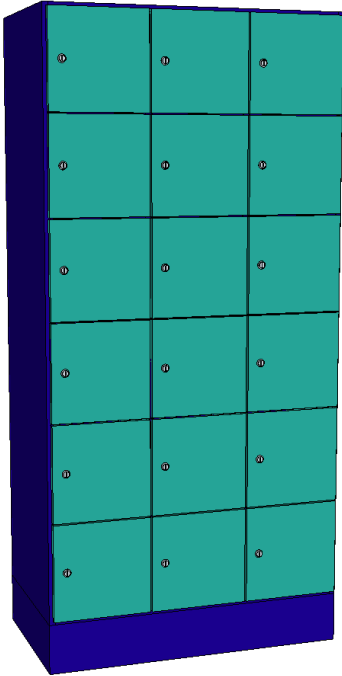

Model PL63

Vakkenkast model PL63,
breed 620 mm. x diep 520 mm. x hoog 1790 mm. +
frame 150 mm./plint 150 mm. (nader door u op te geven)

Kast met 18 vakken (6 hoog x 3 breed). Per vak inwendig
breed 280 mm. x diep 495 mm. x hoog 275 mm. en
afsluitbaar d.m.v. deur (rechtsdraaiend) voorzien
van cilinderslot

De mogelijkheden binnen ons kastenprogramma zijn zeer uitgebreid. Wij fabriceren garderobe-, vakken- en postkasten. Al onze producten worden speciaal voor u op maat gemaakt en in iedere gewenste kleur geleverd. Standaard maakt Aestic gebruik van het leveringsprogramma van Pfleiderer. Op aanvraag verwerken wij echter iedere, gewenste hout- en plaatsoort. Hierdoor kunt u onze producten perfect aanpassen op de uitstraling van uw ruimte. De opstellingen worden waar nodig afgewerkt met paspanelen en passtroken. Met behulp van uitgebreide technische tekeningen kunnen wij u een duidelijke weergave tonen van uw wensen.

Uitvoering:

Kastromp	Pfleiderer 18 mm. gemelamineerde plaat in n.t.b. uni kleur
Deur	Pfleiderer 18 mm. gemelamineerde plaat in n.t.b. uni kleur
Achterwand	3 mm. wit melamineboard
Diktekanten (alle) of	afgeplakt met 2 mm. ABS-band in n.t.b. uni kleur
Diktekanten (kast)	kastromp afgewerkt met recht aluminium T-profiel
Diktekanten (deur)	deur afgewerkt met afgerond aluminium T-profiel
Scharnieren	120° inboorscharnieren voorzien van snapper
Slot	L&F cilinderslot 25-serie met elk 2 sleutels & moedersleutel voor het geheel
Onderstel	staalwerk spoten in n.t.b. RAL-kleur
Plint	watervast verlijmd multiplex beplakt met zwart hardplastic

Minderprijs:

- Dieptemaat 320 mm. (inwendige dieptemaat 295 mm.)