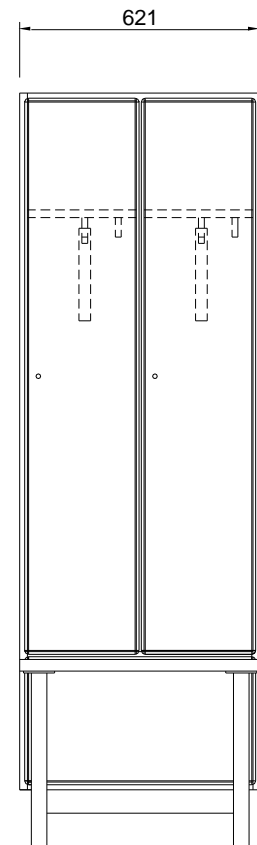

Model PLB12

Garderobekast/bank model PLB12, breed 620 mm. x diep 620 mm. x hoog 1790 mm. + frame 150 mm. Onder de kast voorzien van twee zitstroken.

Per kast 2 vakken; per vak inwendig breed 280 mm. x diep 595 mm. x hoog 1750 mm. met een vast legbord, waaronder een rail D15 met 2 DHP haken en 1 klee­hanger DK5 met pantalonstrip. Per vak afsluitbaar d.m.v. deur (rechtsdraaiend) voorzien van cilinderslot

Uitvoering:

Kastromp	Pfleiderer 18 mm. gemelamineerde plaat in n.t.b. uni kleur
Deur	Pfleiderer 18 mm. gemelamineerde plaat in n.t.b. uni kleur
Achterwand	3 mm. wit melamineboard
Dikteanten (alle) of	afgeplakt met 2 mm. ABS-band in n.t.b. uni kleur
Dikteanten (kast)	kastromp afgewerkt met recht aluminium T-profiel
Dikteanten (deur)	deur afgewerkt met afgerond aluminium T-profiel
Scharnieren	120° inboorscharnieren voorzien van snapper
Slot	L&F cilinderslot 25-serie met elk 2 sleutels & moedersleutel voor het geheel
Onderstel	staalwerk spoten in n.t.b. RAL-kleur
Zitstroken	beuken blank gelakt

Meerprijs:

- Romp en/of deur uitgevoerd in een n.t.b. Pfleiderer houtstructuur
- Nummerplaatje: kunststof afm. 35 x 17 mm. in de kleur zwart met wit ingegraveerde nummering
- Naamplaathouders: kunststof grijs t.b.v. 12 mm. lettertape met of zonder nummering (nader te bepalen)
- Pincodeslot: stand-alone systeem, zonder bekabeling
- Electronisch lockermanagement in samenwerking met Vecos of Digilock