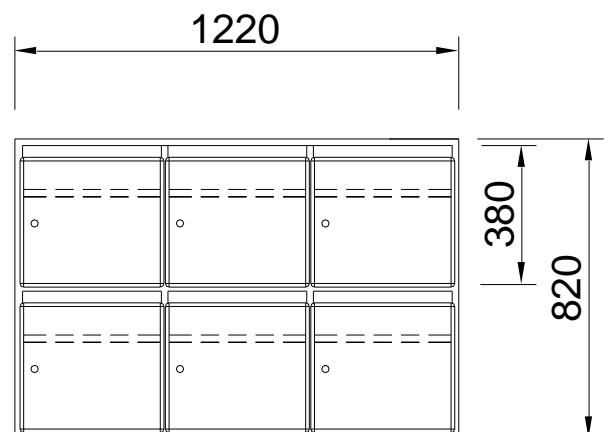

## Model PX23

Post-/vakkenkast voor wandmontage model PX23,  
breed 1220 mm. x diep 420 mm. x hoog 820 mm.

Voorzien van 6 vakken (2 hoog x 3 breed) inwendig  
breed 380 mm. x diep 395 mm. x hoog 380 mm.  
(120 mm. voor het postvak + 240 mm. voor het vak persoonlijke bezittingen)  
afsluitbaar d.m.v. deur (rechtsdraaiend)  
voorzien van cilinderslot en briefopening.

**Uitvoering:**

Kastromp	Pfleiderer 18 mm. gemelamineerde plaat in n.t.b. uni kleur
Deuren	Pfleiderer 18 mm. gemelamineerde plaat in n.t.b. uni kleur
Achterwand	3 mm. wit melamineboard
Diktekanten (alle) of	afgeplakt met 2 mm. ABS-band in n.t.b. uni kleur
Diktekanten (kast)	kastromp afgewerkt met recht aluminium T-profiel
Diktekanten (deur)	deur afgewerkt met afgerond aluminium T-profiel
Scharnieren	120° inboorscharnieren voorzien van snapper
Slot	L&F cilinderslot 25-serie met elk 2 sleutels & moedersleutel voor het geheel

**Meerprijs:**

- Romp en/of deur uitgevoerd in een n.t.b. Pfleiderer houtstructuur
- Nummerplaatje: kunststof afm. 35 x 17 mm. in de kleur zwart met wit ingegraveerde nummering
- Naamplaathouders: kunststof grijs t.b.v. 12 mm. lettertape met of zonder nummering (nader te bepalen)
- Stalen frame (hoog 600 mm.) i.p.v. wandmontage
- Briefopening met anti-diefstalprofiel in de deuren