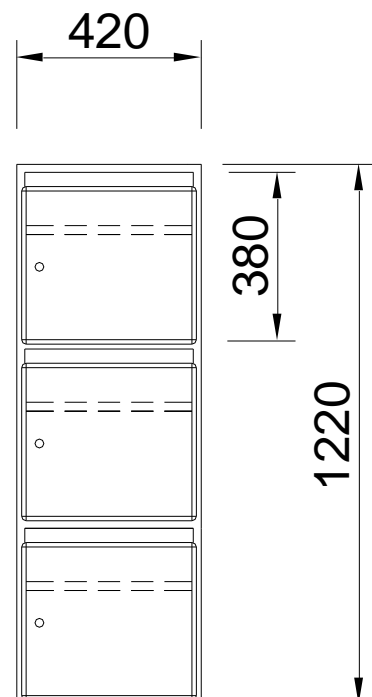

Model PX31

Post-/vakkenkast voor wandmontage model PX31,
breed 420 mm. x diep 420 mm. x hoog 1220 mm.

Voorzien van 3 vakken (3 hoog x 1 breed) inwendig
breed 380 mm. x diep 395 mm. x hoog 380 mm.
(120 mm. voor het postvak + 240 mm. voor het vak persoonlijke bezittingen)
afsluitbaar d.m.v. deur (rechtsdraaiend)
voorzien van cilinderslot en briefopening.

Uitvoering:

| | |
|--------------------------|--|
| Kastromp | Pfleiderer 18 mm. gemelamineerde plaat in n.t.b. uni kleur |
| Deuren | Pfleiderer 18 mm. gemelamineerde plaat in n.t.b. uni kleur |
| Achterwand | 3 mm. wit melamineboard |
| Diktekanten (alle) of | afgeplakt met 2 mm. ABS-band in n.t.b. uni kleur |
| Diktekanten (kast) | kastromp afgewerkt met recht aluminium T-profiel |
| Diktekanten (deur) | deur afgewerkt met afgerond aluminium T-profiel |
| Scharnieren | 120° inboorscharnieren voorzien van snapper |
| Slot | L&F cilinderslot 25-serie met elk 2 sleutels & moedersleutel voor het geheel |

Meerprijs:

- Romp en/of deur uitgevoerd in een n.t.b. Pfleiderer houtstructuur
- Nummerplaatje: kunststof afm. 35 x 17 mm. in de kleur zwart met wit ingegraveerde nummering
- Naamplaathouders: kunststof grijs t.b.v. 12 mm. lettertape met of zonder nummering (nader te bepalen)
- Stalen frame (hoog 600 mm.) i.p.v. wandmontage
- Briefopening met anti-diefstalprofiel in de deuren