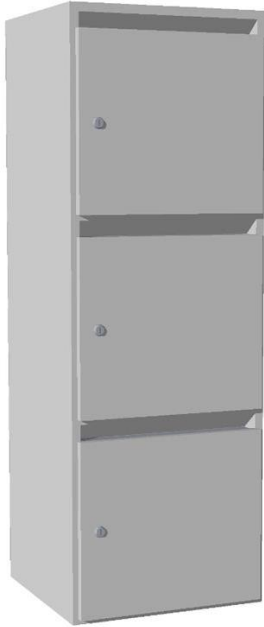

Model PX31

Post-/vakkenkast voor wandmontage model PX31,
breed 420 mm. x diep 420 mm. x hoog 1220 mm.

Voorzien van 3 vakken (3 hoog x 1 breed) inwendig
breed 380 mm. x diep 395 mm. x hoog 380 mm.
(120 mm. voor het postvak + 240 mm. voor het vak persoonlijke bezittingen)
afsluitbaar d.m.v. deur (rechtsdraaiend)
voorzien van cilinderslot en briefopening.

De mogelijkheden binnen ons kastenprogramma zijn zeer uitgebreid. Wij fabriceren garderobe-, vakken- en postkasten. Al onze producten worden speciaal voor u op maat gemaakt en in iedere gewenste kleur geleverd. Standaard maakt Aestic gebruik van het leveringsprogramma van Pfleiderer. Op aanvraag verwerken wij echter iedere gewenste hout- en plaatsoort. Hierdoor kunt u onze producten perfect aanpassen op de uitstraling van uw ruimte. De opstellingen worden waar nodig afgewerkt met paspanelen en passtroken. Met behulp van uitgebreide technische tekeningen kunnen wij u een duidelijke weergave tonen van uw wensen.

Uitvoering:

| | |
|--------------------------|--|
| Kastromp | Pfleiderer 18 mm. gemelamineerde plaat in n.t.b. uni kleur |
| Deuren | Pfleiderer 18 mm. gemelamineerde plaat in n.t.b. uni kleur |
| Achterwand | 3 mm. wit melamineboard |
| Diktekanten (alle) of | afgeplakt met 2 mm. ABS-band in n.t.b. uni kleur |
| Diktekanten (kast) | kastromp afgewerkt met recht aluminium T-profiel |
| Diktekanten (deur) | deur afgewerkt met afgerond aluminium T-profiel |
| Scharnieren | 120° inboorscharnieren voorzien van snapper |
| Slot | L&F cilinderslot 25-serie met elk 2 sleutels & moedersleutel voor het geheel |

Meerprijs:

- Romp en/of deur uitgevoerd in een n.t.b. Pfleiderer houtstructuur
- Nummerplaatje: kunststof afm. 35 x 17 mm. in de kleur zwart met wit ingegraveerde nummering
- Naamplaathouders: kunststof grijs t.b.v. 12 mm. lettertape met of zonder nummering (nader te bepalen)
- Stalen frame (hoog 600 mm.) i.p.v. wandmontage
- Briefopening met anti-diefstalprofiel in de deuren