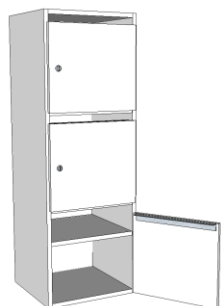

Model PX31

Post-/vakkenkast voor wandmontage model PX31,
breed 420 mm. x diep 420 mm. x hoog 1220 mm.

Voorzien van 3 vakken (3 hoog x 1 breed) inwendig
breed 380 mm. x diep 395 mm. x hoog 380 mm.
(120 mm. voor het postvak + 240 mm. voor het vak persoonlijke bezittingen)
afsluitbaar d.m.v. deur (rechtsdraaiend)
voorzien van cilinderslot en briefopening.

De mogelijkheden binnen ons kastenprogramma zijn zeer uitgebreid. Wij fabriceren garderobe-, vakken- en postkasten. Al onze producten worden speciaal voor u op maat gemaakt en in iedere gewenste kleur geleverd. Standaard maakt Aestic gebruik van het leveringsprogramma van Pfleiderer. Op aanvraag verwerken wij echter iedere gewenste hout- en plaatsoort. Hierdoor kunt u onze producten perfect aanpassen op de uitstraling van uw ruimte. De opstellingen worden waar nodig afgewerkt met paspanelen en passtroken. Met behulp van uitgebreide technische tekeningen kunnen wij u een duidelijke weergave tonen van uw wensen.

Uitvoering:

| | |
|--------------------------|--|
| Kastromp | Pfleiderer 18 mm. gemelamineerde plaat in n.t.b. uni kleur |
| Deuren | Pfleiderer 18 mm. gemelamineerde plaat in n.t.b. uni kleur |
| Achterwand | 3 mm. wit melamineboard |
| Diktekanten (alle) of | afgeplakt met 2 mm. ABS-band in n.t.b. uni kleur |
| Diktekanten (kast) | kastromp afgewerkt met recht aluminium T-profiel |
| Diktekanten (deur) | deur afgewerkt met afgerond aluminium T-profiel |
| Scharnieren | 120° inboorscharnieren voorzien van snapper |
| Slot | L&F cilinderslot 25-serie met elk 2 sleutels & moedersleutel voor het geheel |