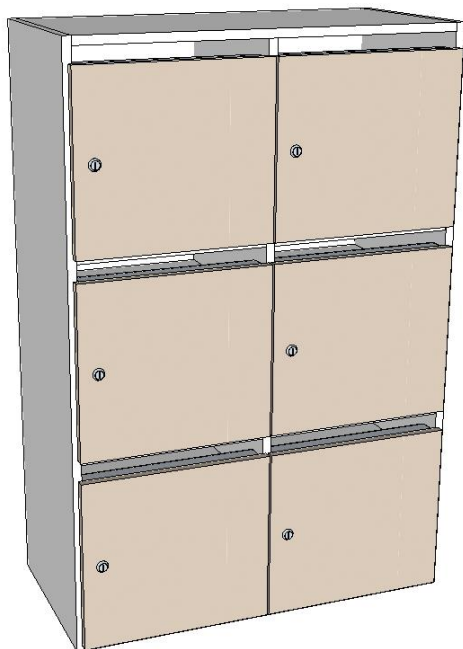

## Model PX32

Post-/vakkenkast voor wandmontage model PX32,  
breed 820 mm. x diep 420 mm. x hoog 1220 mm.

Voorzien van 6 vakken (3 hoog x 2 breed) inwendig  
breed 380 mm. x diep 395 mm. x hoog 380 mm.  
(120 mm. voor het postvak + 240 mm. voor het vak persoonlijke bezittingen)  
afsluitbaar d.m.v. deur (rechtsdraaiend)  
voorzien van cilinderslot en briefopening.

De mogelijkheden binnen ons kastenprogramma zijn zeer uitgebreid. Wij fabriceren garderobe-, vakken- en postkasten. Al onze producten worden speciaal voor u op maat gemaakt en in iedere gewenste kleur geleverd. Standaard maakt Aestic gebruik van het leveringsprogramma van Pflaiderer. Op aanvraag verwerken wij echter iedere gewenste hout- en plaatsoort. Hierdoor kunt u onze producten perfect aanpassen op de uitstraling van uw ruimte. De opstellingen worden waar nodig afgewerkt met paspanelen en passtroken. Met behulp van uitgebreide technische tekeningen kunnen wij u een duidelijke weergave tonen van uw wensen.

**Uitvoering:**

Kastromp	Pfleiderer 18 mm. gemelamineerde plaat in n.t.b. uni kleur
Deuren	Pfleiderer 18 mm. gemelamineerde plaat in n.t.b. uni kleur
Achterwand	3 mm. wit melamineboard
Dikteanten (alle) of	afgeplakt met 2 mm. ABS-band in n.t.b. uni kleur
Dikteanten (kast)	kastromp afgewerkt met recht aluminium T-profiel
Dikteanten (deur)	deur afgewerkt met afgerond aluminium T-profiel
Scharnieren	120° inboorscharnieren voorzien van snapper
Slot	L&F cilinderslot 25-serie met elk 2 sleutels & moedersleutel voor het geheel

**Meerprijs:**

- Romp en/of deur uitgevoerd in een n.t.b. Pflaiderer houtstructuur
- Nummerplaatje: kunststof afm. 35 x 17 mm. in de kleur zwart met wit ingegraveerde nummering
- Naamplaathouders: kunststof grijs t.b.v. 12 mm. lettertape met of zonder nummering (nader te bepalen)
- Stalen frame (hoog 600 mm.) i.p.v. wandmontage
- Briefopening met anti-diefstalprofiel in de deuren