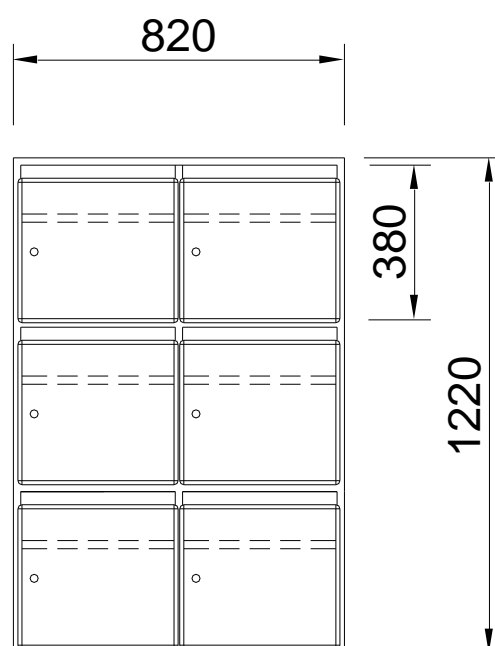

## Model PX32

Post-/vakkenkast voor wandmontage model PX32,  
breed 820 mm. x diep 420 mm. x hoog 1220 mm.

Voorzien van 6 vakken (3 hoog x 2 breed) inwendig  
breed 380 mm. x diep 395 mm. x hoog 380 mm.  
(120 mm. voor het postvak + 240 mm. voor het vak persoonlijke bezittingen)  
afsluitbaar d.m.v. deur (rechtsdraaiend)  
voorzien van cilinderslot en briefopening.

**Uitvoering:**

Kastromp	Pfleiderer 18 mm. gemelamineerde plaat in n.t.b. uni kleur
Deuren	Pfleiderer 18 mm. gemelamineerde plaat in n.t.b. uni kleur
Achterwand	3 mm. wit melamineboard
Dikteanten (alle) of	afgeplakt met 2 mm. ABS-band in n.t.b. uni kleur
Dikteanten (kast)	kastromp afgewerkt met recht aluminium T-profiel
Dikteanten (deur)	deur afgewerkt met afgerond aluminium T-profiel
Scharnieren	120° inboorscharnieren voorzien van snapper
Slot	L&F cilinderslot 25-serie met elk 2 sleutels & moedersleutel voor het geheel

**Meerprijs:**

- Romp en/of deur uitgevoerd in een n.t.b. Pflaiderer houtstructuur
- Nummerplaatje: kunststof afm. 35 x 17 mm. in de kleur zwart met wit ingegraveerde nummering
- Naamplaathouders: kunststof grijs t.b.v. 12 mm. lettertape met of zonder nummering (nader te bepalen)
- Stalen frame (hoog 600 mm.) i.p.v. wandmontage
- Briefopening met anti-diefstalprofiel in de deuren