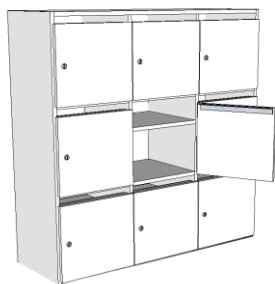

Model PX33

Post-/vakkenkast voor wandmontage model PX33,
breed 1220 mm. x diep 420 mm. x hoog 1220 mm.

Voorzien van 9 vakken (3 hoog x 3 breed) inwendig
breed 380 mm. x diep 395 mm. x hoog 380 mm.
(120 mm. voor het postvak + 240 mm. voor het vak persoonlijke bezittingen)
afsluitbaar d.m.v. deur (rechtsdraaiend)
voorzien van cilinderslot en briefopening.

De mogelijkheden binnen ons kastenprogramma zijn zeer uitgebreid. Wij fabriceren garderobe-, vakken- en postkasten. Al onze producten worden speciaal voor u op maat gemaakt en in iedere gewenste kleur geleverd. Standaard maakt Aestic gebruik van het leveringsprogramma van Pflaiderer. Op aanvraag verwerken wij echter iedere gewenste hout- en plaatsoort. Hierdoor kunt u onze producten perfect aanpassen op de uitstraling van uw ruimte. De opstellingen worden waar nodig afgewerkt met paspanelen en passtroken. Met behulp van uitgebreide technische tekeningen kunnen wij u een duidelijke weergave tonen van uw wensen.

Uitvoering:

Kastromp	Pflaiderer 18 mm. gemelamineerde plaat in n.t.b. uni kleur
Deuren	Pflaiderer 18 mm. gemelamineerde plaat in n.t.b. uni kleur
Achterwand	3 mm. wit melamineboard
Diktekanen (alle) of	afgeplakt met 2 mm. ABS-band in n.t.b. uni kleur
Diktekanen (kast)	kastromp afgewerkt met recht aluminium T-profiel
Diktekanen (deur)	deur afgewerkt met afgerond aluminium T-profiel
Scharnieren	120° inboorscharnieren voorzien van snapper
Slot	L&F cilindslot 25-serie met elk 2 sleutels & moedersleutel voor het geheel