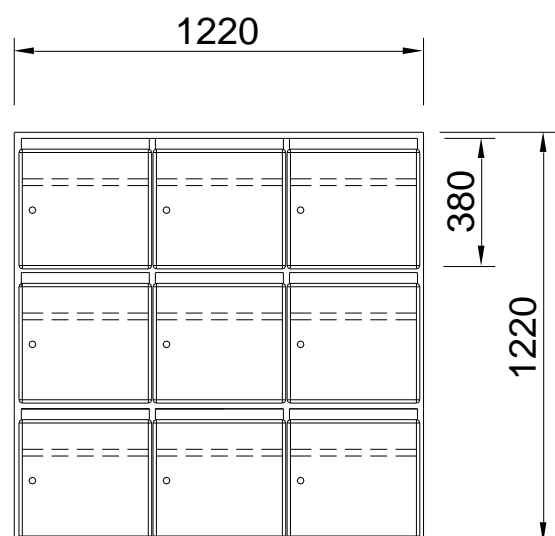

Model PX33

Post-/vakkenkast voor wandmontage model PX33,
breed 1220 mm. x diep 420 mm. x hoog 1220 mm.

Voorzien van 9 vakken (3 hoog x 3 breed) inwendig
breed 380 mm. x diep 395 mm. x hoog 380 mm.
(120 mm. voor het postvak + 240 mm. voor het vak persoonlijke bezittingen)
afsluitbaar d.m.v. deur (rechtsdraaiend)
voorzien van cilinderslot en briefopening.

Uitvoering:

Kastromp	Pflaiderer 18 mm. gemelamineerde plaat in n.t.b. uni kleur
Deuren	Pflaiderer 18 mm. gemelamineerde plaat in n.t.b. uni kleur
Achterwand	3 mm. wit melamineboard
Diktekanen (alle) of	afgeplakt met 2 mm. ABS-band in n.t.b. uni kleur
Diktekanen (kast)	kastromp afgewerkt met recht aluminium T-profiel
Diktekanen (deur)	deur afgewerkt met afgerond aluminium T-profiel
Scharnieren	120° inboorscharnieren voorzien van snapper
Slot	L&F cilindslot 25-serie met elk 2 sleutels & moedersleutel voor het geheel

Meerprijs:

- Romp en/of deur uitgevoerd in een n.t.b. Pflaiderer houtstructuur
- Nummerplaatje: kunststof afm. 35 x 17 mm. in de kleur zwart met wit ingegraveerde nummering
- Naamplaathouders: kunststof grijs t.b.v. 12 mm. lettertape met of zonder nummering (nader te bepalen)
- Stalen frame (hoog 600 mm.) i.p.v. wandmontage
- Briefopening met anti-diefstalprofiel in de deuren