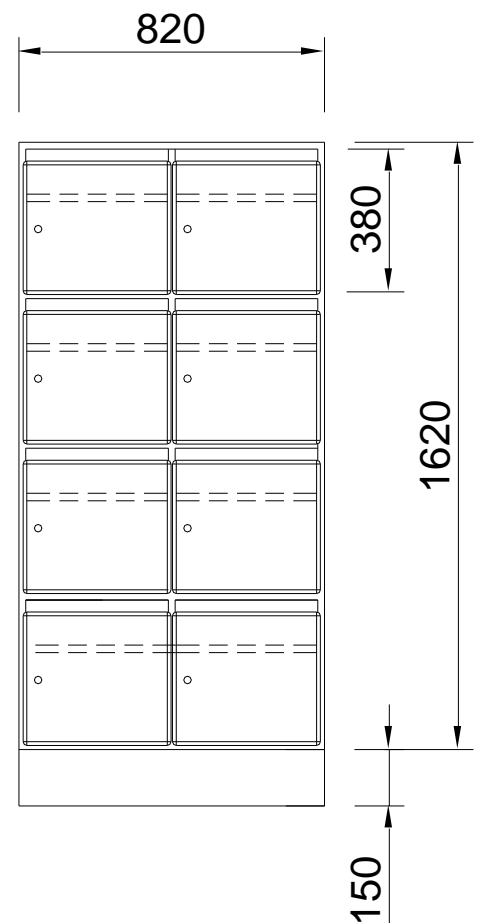

Model PX42

Post-/vakkenkast model PX42,
breed 820 mm. x diep 420 mm. x hoog 1620 mm.
+ frame 150 mm./plint 150 mm. (nader door u op te geven).

Per kast 8 vakken (4 hoog x 2 breed). Inwendig breed
380 mm. x diep 395 mm. x hoog 380 mm., afsluitbaar
d.m.v. deur (rechtsdraaiend) voorzien van cilinderslot
en briefopening.

Uitvoering:

Kastromp	Pfleiderer 18 mm. gemelamineerde plaat in n.t.b. uni kleur
Deuren	Pfleiderer 18 mm. gemelamineerde plaat in n.t.b. uni kleur
Achterwand	3 mm. wit melamineboard
Diktekanen (alle) of	afgeplakt met 2 mm. ABS-band in n.t.b. uni kleur
Diktekanen (kast)	kastromp afgewerkt met recht aluminium T-profiel
Diktekanen (deur)	deur afgewerkt met afgerond aluminium T-profiel
Scharnieren	120° inboorscharnieren voorzien van snapper
Slot	L&F cilinderslot 25-serie met elk 2 sleutels & moedersleutel voor het geheel
Onderstel	staalwerk spoten in n.t.b. RAL-kleur
Plint	watervast verlijmd multiplex beplakt met zwart hardplastic

Meerprijs:

- Romp en/of deur uitgevoerd in een n.t.b. Pfleiderer houtstructuur
- Nummerplaatje: kunststof afm. 35 x 17 mm. in de kleur zwart met wit ingegraveerde nummering
- Naamplaathouders: kunststof grijs t.b.v. 12 mm. lettertape met of zonder nummering (nader te bepalen)
- Briefopening met anti-diefstalprofiel in de deuren