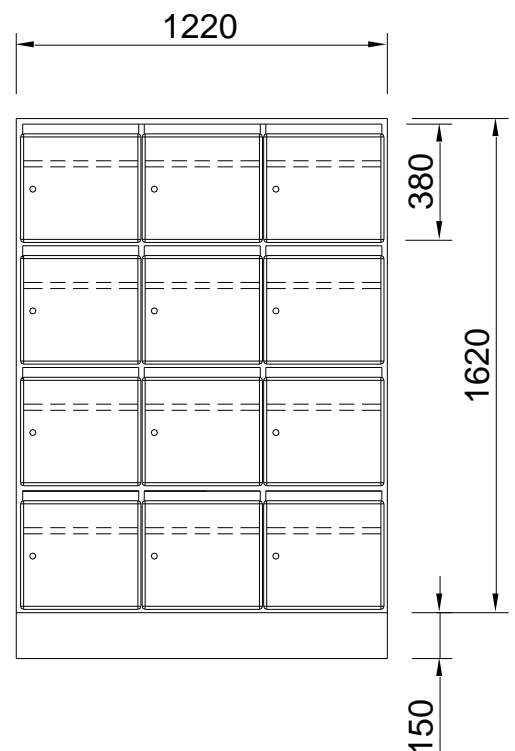

## Model PX43

Post-/vakkenkast model PX43,  
breed 1220 mm. x diep 420 mm. x hoog 1620 mm.  
+ frame 150 mm./plint 150 mm. (nader door u op te geven).

Per kast 12 vakken (4 hoog x 3 breed). Inwendig breed  
380 mm. x diep 395 mm. x hoog 380 mm. (120 mm.  
voor het postvak + 240 mm. voor het vak persoonlijke  
bezittingen) afsluitbaar d.m.v. deur (rechtsdraaiend)  
voorzien van cilinderslot en briefopening.

**Uitvoering:**

Kastromp	Pfleiderer 18 mm. gemelamineerde plaat in n.t.b. uni kleur
Deuren	Pfleiderer 18 mm. gemelamineerde plaat in n.t.b. uni kleur
Achterwand	3 mm. wit melamineboard
Dikteanten (alle) of	afgeplakt met 2 mm. ABS-band in n.t.b. uni kleur
Dikteanten (kast)	kastromp afgewerkt met recht aluminium T-profiel
Dikteanten (deur)	deur afgewerkt met afgerond aluminium T-profiel
Scharnieren	120° inboorscharnieren voorzien van snapper
Slot	L&F cilinderslot 25-serie met elk 2 sleutels & moedersleutel voor het geheel
Onderstel	staalwerk spoten in n.t.b. RAL-kleur
Plint	watervast verlijmd multiplex beplakt met zwart hardplastic

**Meerprijs:**

- Romp en/of deur uitgevoerd in een n.t.b. Pfleiderer houtstructuur
- Nummerplaatje: kunststof afm. 35 x 17 mm. in de kleur zwart met wit ingegraveerde nummering
- Naamplaathouders: kunststof grijs t.b.v. 12 mm. lettertape met of zonder nummering (nader te bepalen)
- Briefopening met anti-diefstalprofiel in de deuren