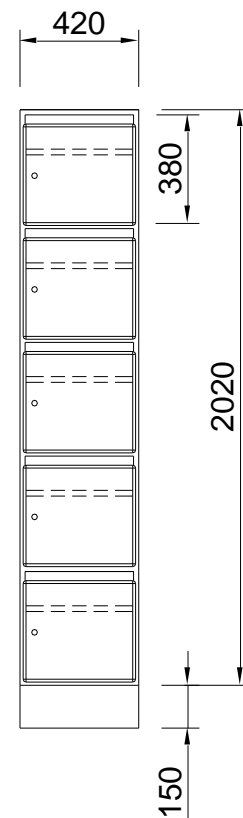

Model PX51

Post-/vakkenkast model PX51,
breed 420 mm. x diep 420 mm. x hoog 2020 mm. +
frame 150 mm./plint 150 mm. (nader door u op te geven)

Per kast 5 vakken (5 hoog x 1 breed). Inwendig breed
380 mm. x diep 395 mm. x hoog 380 mm.
(120 mm. voor het postvak + 240 mm. voor het vak voor
persoonlijke bezittingen), afsluitbaar d.m.v. deur
(rechtsdraaiend) voorzien van cilinderslot

Uitvoering:

Kastromp	Pfleiderer 18 mm. gemelamineerde plaat in n.t.b. uni kleur
Deuren	Pfleiderer 18 mm. gemelamineerde plaat in n.t.b. uni kleur
Achterwand	3 mm. wit melamineboard
Diktekanen (alle) of	afgeplakt met 2 mm. ABS-band in n.t.b. uni kleur
Diktekanen (kast)	kastromp afgewerkt met recht aluminium T-profiel
Diktekanen (deur)	deur afgewerkt met afgerond aluminium T-profiel
Scharnieren	120° inboorscharnieren voorzien van snapper
Slot	L&F cilinderslot 25-serie met elk 2 sleutels & moedersleutel voor het geheel
Onderstel	staalwerk spoten in n.t.b. RAL-kleur
Plint	watervast verlijmd multiplex beplakt met zwart hardplastic

Meerprijs:

- Romp en/of deur uitgevoerd in een n.t.b. Pfleiderer houtstructuur
- Nummerplaatje: kunststof afm. 35 x 17 mm. in de kleur zwart met wit ingegraveerde nummering
- Naamplaathouders: kunststof grijs t.b.v. 12 mm. lettertape met of zonder nummering (nader te bepalen)
- Briefopening met anti-diefstalprofiel in de deuren