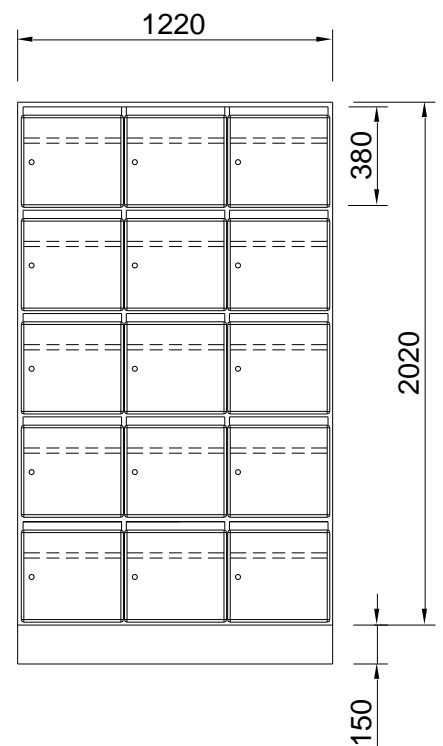

Model PX53

Post-/vakkenkast model PX53,
breed 1220 mm. x diep 420 mm. x hoog 2020 mm. +
frame 150 mm./plint 150 mm. (nader door u op te geven)

Per kast 15 vakken (5 hoog x 3 breed). Inwendig breed
380 mm. x diep 395 mm. x hoog 380 mm.
(120 mm. voor het postvak + 240 mm. voor het vak voor
persoonlijke bezittingen), afsluitbaar d.m.v. deur
(rechtsdraaiend) voorzien van cilinderslot

Uitvoering:

Kastromp	Pfleiderer 18 mm. gemelamineerde plaat in n.t.b. uni kleur
Deuren	Pfleiderer 18 mm. gemelamineerde plaat in n.t.b. uni kleur
Achterwand	3 mm. wit melamineboard
Diktekanen (alle) of	afgeplakt met 2 mm. ABS-band in n.t.b. uni kleur
Diktekanen (kast)	kastromp afgewerkt met recht aluminium T-profiel
Diktekanen (deur)	deur afgewerkt met afgerond aluminium T-profiel
Scharnieren	120° inboorscharnieren voorzien van snapper
Slot	L&F cilinderslot 25-serie met elk 2 sleutels & moedersleutel voor het geheel
Onderstel	staalwerk spoten in n.t.b. RAL-kleur
Plint	watervast verlijmd multiplex beplakt met zwart hardplastic

Meerprijs:

- Romp en/of deur uitgevoerd in een n.t.b. Pfleiderer houtstructuur
- Nummerplaatje: kunststof afm. 35 x 17 mm. in de kleur zwart met wit ingegraveerde nummering
- Naamplaathouders: kunststof grijs t.b.v. 12 mm. lettertape met of zonder nummering (nader te bepalen)
- Briefopening met anti-diefstalprofiel in de deuren