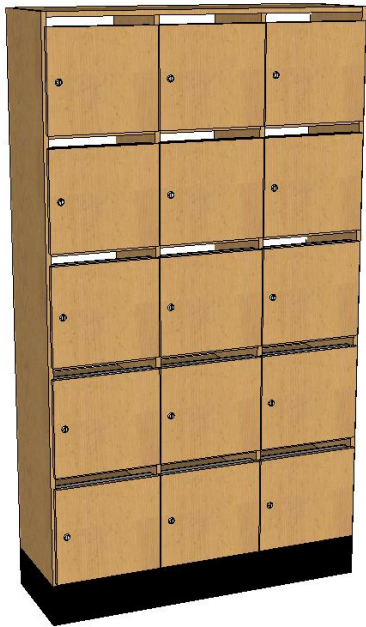

Model PX53

Post-/vakkenkast model PX53,
breed 1220 mm. x diep 420 mm. x hoog 2020 mm. +
frame 150 mm./plint 150 mm. (nader door u op te geven)

Per kast 15 vakken (5 hoog x 3 breed). Inwendig breed
380 mm. x diep 395 mm. x hoog 380 mm.
(120 mm. voor het postvak + 240 mm. voor het vak voor
persoonlijke bezittingen), afsluitbaar d.m.v. deur
(rechtsdraaiend) voorzien van cilinderslot

De mogelijkheden binnen ons kastenprogramma zijn zeer uitgebreid. Wij fabriceren garderobe-, vakken- en postkasten. Al onze producten worden speciaal voor u op maat gemaakt en in iedere gewenste kleur geleverd. Standaard maakt Aestic gebruik van het leveringsprogramma van Pfleiderer. Op aanvraag verwerken wij echter iedere, gewenste hout- en plaatsoort. Hierdoor kunt u onze producten perfect aanpassen op de uitstraling van uw ruimte. De opstellingen worden waar nodig afgewerkt met paspanelen en passtroken. Met behulp van uitgebreide technische tekeningen kunnen wij u een duidelijke weergave tonen van uw wensen.

Uitvoering:

Kastromp	Pfleiderer 18 mm. gemelamineerde plaat in n.t.b. uni kleur
Deuren	Pfleiderer 18 mm. gemelamineerde plaat in n.t.b. uni kleur
Achterwand	3 mm. wit melamineboard
Diktekanen (alle) of	afgeplakt met 2 mm. ABS-band in n.t.b. uni kleur
Diktekanen (kast)	kastromp afgewerkt met recht aluminium T-profiel
Diktekanen (deur)	deur afgewerkt met afgerond aluminium T-profiel
Scharnieren	120° inboorscharnieren voorzien van snapper
Slot	L&F cilinderslot 25-serie met elk 2 sleutels & moedersleutel voor het geheel
Onderstel	staalwerk spoten in n.t.b. RAL-kleur
Plint	watervast verlijmd multiplex beplakt met zwart hardplastic

Meerprijs:

- Romp en/of deur uitgevoerd in een n.t.b. Pfleiderer houtstructuur
- Nummerplaatje: kunststof afm. 35 x 17 mm. in de kleur zwart met wit ingegraveerde nummering
- Naamplaathouders: kunststof grijs t.b.v. 12 mm. lettertape met of zonder nummering (nader te bepalen)
- Briefopening met anti-diefstalprofiel in de deuren