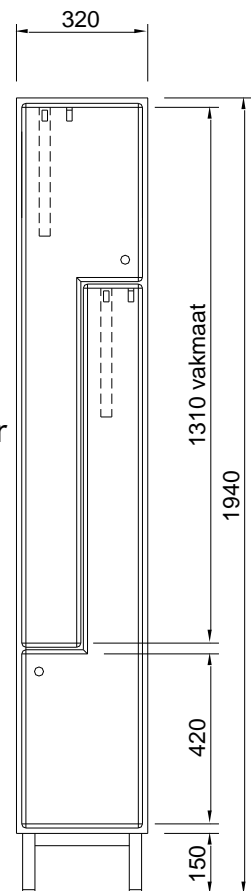

Model PZ22

*Kast indeling PZ22
met aluminiumprofiel*

*Kast indeling PZ22
met ABS-band*

Garderobekast model PZ22, breed 320 mm. x
Diep 620 mm. x hoog 1790 mm. + frame 150 mm./plint
150 mm. (nader door u op te geven)

Garderobekast met 2 L-vormige vakken. Per vak inwendig
breed 280/130 mm. x diep 595 mm. x hoog 1310 mm.
voorzien van een rail D15 met 2 DHP haken en 1 klee-hanger
DK5 met pantalonstrip. De garderobekast is afsluitbaar d.m.v. deur
(1x links- en 1x rechtsdraaiend) met cilinderslot

Uitvoering:

Kastromp	Pfleiderer 18 mm. gemelamineerde plaat in n.t.b. uni kleur
Deuren	Pfleiderer 18 mm. gemelamineerde plaat in n.t.b. uni kleur
Achterwand	3 mm. wit melamineboard
Dikteanten (alle) of	afgeplakt met 2 mm. ABS-band in n.t.b. uni kleur
Dikteanten (kast)	kastromp afgewerkt met recht aluminium T-profiel
Dikteanten (deur)	deur afgewerkt met afgerond aluminium T-profiel
Scharnieren	120° inboorscharnieren voorzien van snapper
Slot	L&F cilinderslot 25-serie met elk 2 sleutels & moedersleutel voor het geheel
Onderstel	staalwerk spoten in n.t.b. RAL-kleur
Plint	watervast verlijmd multiplex beplakt met zwart hardplastic

Meerprijs:

- Romp en/of deur uitgevoerd in een n.t.b. Pfleiderer houtstructuur
- Nummerplaatje: kunststof afm. 35 x 17 mm. in de kleur zwart met wit ingegraveerde nummering
- Naamplaathouders: kunststof grijs t.b.v. 12 mm. lettertape met of zonder nummering (nader te bepalen)
- Pincodeslot: stand-alone systeem, zonder bekabeling
- Electronisch lockermanagement in samenwerking met Vecos of Digilock