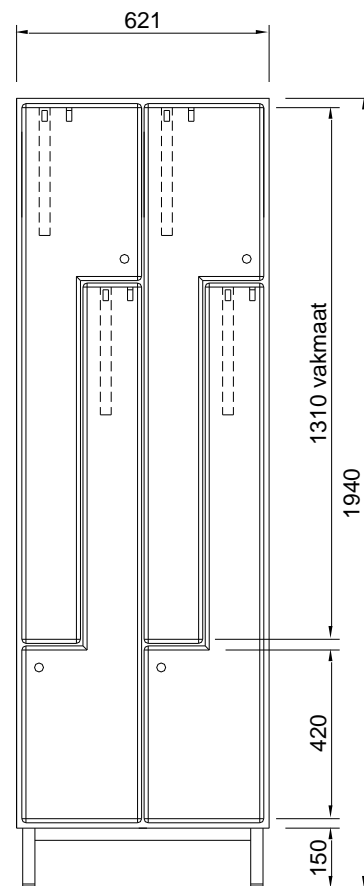

Model PZ24

*Kastindeling PZ24
met aluminiumprofiel*

*Kastindeling PZ24
met ABS-band*

Garderobekast model PZ24, breed 620 mm. x
Diep 620 mm. x hoog 1790 mm. + frame 150 mm./plint
150 mm. (nader door u op te geven)

Garderobekast met 4 L-vormige vakken. Per vak inwendig
breed 280/130 mm. x diep 595 mm. x hoog 1310 mm.
voorzien van een rail D15 met 2 DHP haken en 1 klee-hanger
DK5 met pantalonstrip. De garderobekast is afsluitbaar d.m.v.
deur (1x links- en 1x rechtsdraaiend) met cilinderslot

Uitvoering:

Kastromp	Pfleiderer 18 mm. gemelamineerde plaat in n.t.b. uni kleur
Deuren	Pfleiderer 18 mm. gemelamineerde plaat in n.t.b. uni kleur
Achterwand	3 mm. wit melamineboard
Dikteanten (alle) of	afgeplakt met 2 mm. ABS-band in n.t.b. uni kleur
Dikteanten (kast)	kastromp afgewerkt met recht aluminium T-profiel
Dikteanten (deur)	deur afgewerkt met afgerond aluminium T-profiel
Scharnieren	120° inboorscharnieren voorzien van snapper
Slot	L&F cilinderslot 25-serie met elk 2 sleutels & moedersleutel voor het geheel
Onderstel	staalwerk spoten in n.t.b. RAL-kleur
Plint	watervast verlijmd multiplex beplakt met zwart hardplastic