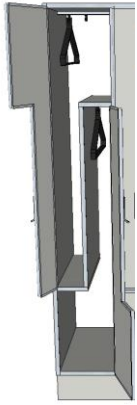

Model PZ24

*Kastindeling PZ24
met aluminiumprofiel*

*Kastindeling PZ24
met ABS-band*

Garderobekast model PZ24, breed 620 mm. x
Diep 620 mm. x hoog 1790 mm. + frame 150 mm./plint
150 mm. (nader door u op te geven)

Garderobekast met 4 L-vormige vakken. Per vak inwendig
breed 280/130 mm. x diep 595 mm. x hoog 1310 mm.
voorzien van een rail D15 met 2 DHP haken en 1 klee-hanger
DK5 met pantalonstrip. De garderobekast is afsluitbaar d.m.v.
deur (1x links- en 1x rechtsdraaiend) met cilinderslot

Kastindeling aluminium
! PZ24 is 2 breed

Kastindeling ABS-band

De mogelijkheden binnen ons kastenprogramma zijn zeer uitgebreid. Wij fabriceren garderobe-, vakken- en postkasten. Al onze producten worden speciaal voor u op maat gemaakt en in iedere gewenste kleur geleverd. Standaard maakt Aestic gebruik van het leveringsprogramma van Pfleiderer. Op aanvraag verwerken wij echter iedere gewenste hout- en plaatsoort. Hierdoor kunt u onze producten perfect aanpassen op de uitstraling van uw ruimte. De opstellingen worden waar nodig afgewerkt met paspanelen en passtroken. Met behulp van uitgebreide technische tekeningen kunnen wij u een duidelijke weergave tonen van uw wensen.

Uitvoering:

Kastromp	Pfleiderer 18 mm. gemelamineerde plaat in n.t.b. uni kleur
Deuren	Pfleiderer 18 mm. gemelamineerde plaat in n.t.b. uni kleur
Achterwand	3 mm. wit melamineboard
Dikteanten (alle) of	afgeplakt met 2 mm. ABS-band in n.t.b. uni kleur
Dikteanten (kast)	kastromp afgewerkt met recht aluminium T-profiel
Dikteanten (deur)	deur afgewerkt met afgerond aluminium T-profiel
Scharnieren	120° inboorscharnieren voorzien van snapper
Slot	L&F cilinderslot 25-serie met elk 2 sleutels & moedersleutel voor het geheel
Onderstel	staalwerk spoten in n.t.b. RAL-kleur
Plint	watervast verlijmd multiplex beplakt met zwart hardplastic