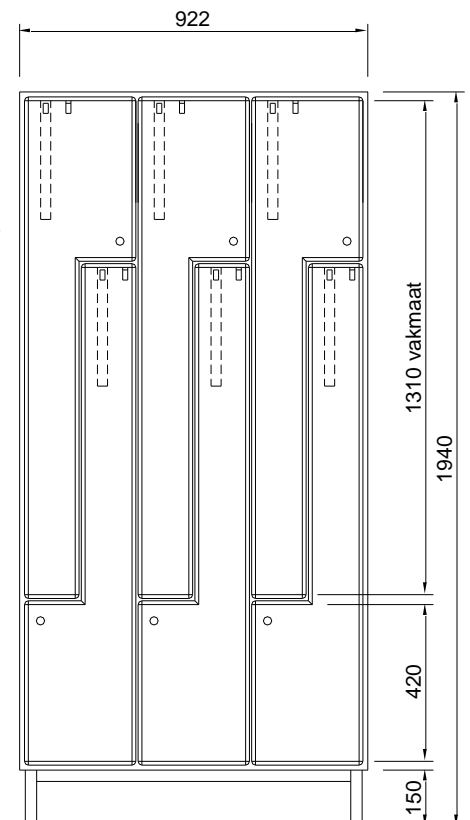

## Model PZ26

*Kastindeling PZ26  
met aluminiumprofiel*

*Kastindeling PZ26  
met ABS-band*

Garderobekast model PZ26, breed 920 mm. x diep 620 mm. x hoog 1790 mm. + frame 150 mm./plint 150 mm. (nader door u op te geven)

Garderobekast met 6 L-vormige vakken. Per vak inwendig breed 280/130 mm. x diep 595 mm. x hoog 1310 mm. voorzien van een rail D15 met 2 DHP haken en 1 klee­rhan­ger DK5 met pantalon­strip. De garderobekast is afsluitbaar d.m.v. deur (1x links- en 1x rechtsdraaiend) met cilinderslot

#### **Uitvoering:**

Kastromp	Pfleiderer 18 mm. gemelamineerde plaat in n.t.b. uni kleur
Deuren	Pfleiderer 18 mm. gemelamineerde plaat in n.t.b. uni kleur
Achterwand	3 mm. wit melamineboard
Dikteanten (alle) of	afgeplakt met 2 mm. ABS-band in n.t.b. uni kleur
Dikteanten (kast)	kastromp afgewerkt met recht aluminium T-profiel
Dikteanten (deur)	deur afgewerkt met afgerond aluminium T-profiel
Scharnieren	120° inboorscharnieren voorzien van snapper
Slot	L&F cilinderslot 25-serie met elk 2 sleutels & moedersleutel voor het geheel
Onderstel	staalwerk spoten in n.t.b. RAL-kleur
Plint	watervast verlijmd multiplex beplakt met zwart hardplastic