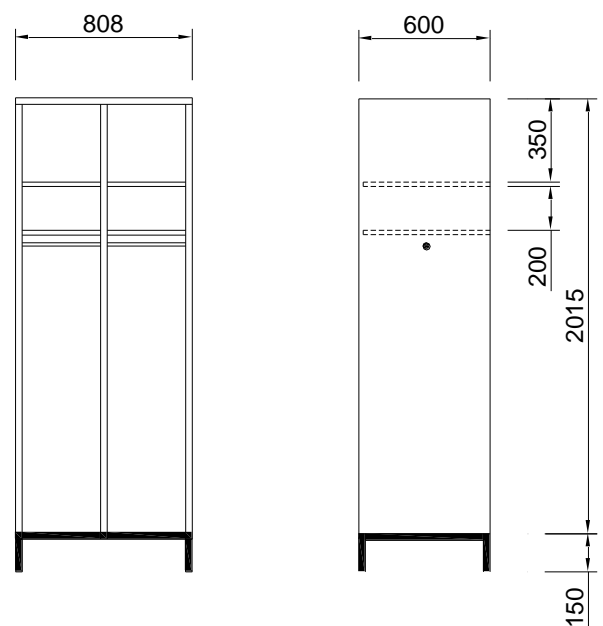

## Model SB12

Stalen garderobekast model SB 12.  
Breed 808 mm. x diep 600 mm. x hoog 2000 mm.  
+ buispoten 150 mm. (met stelbaarheid)

Per kast bestaande uit 2 vakken, inwendig breed  $\pm 400$  mm.  
x diep  $\pm 600$  mm. x hoog  $\pm 2000$  mm. voorzien van 2 legborden.  
Per gedeelte een roede met 2 verschuifbare haken en per  
vak afsluitbaar d.m.v. geperforeerde deur (rechtsdraaiend)  
voorzien van een cilinderslot. Kast tevens voorzien van een  
geperforeerde bodem.

Stalen garderebekast model SB 12.  
Breed 808 mm. x diep 600 mm. x hoog 2000 mm.  
+ buispoten 150 mm. (met stelbaarheid)

Per kast bestaande uit 2 vakken, inwendig breed  $\pm 400$  mm. x diep  $\pm 600$  mm. x hoog  $\pm 2000$  mm. voorzien van 2 legborden. Per gedeelte een roede met 2 verschuifbare haken en per vak afsluitbaar d.m.v. geperforeerde deur (rechtsdraaiend) voorzien van een cilinderslot. Kast tevens voorzien van een geperforeerde bodem.

**Uitvoering:**

Romp	1.00 mm. geëpoxeerde zincor staalplaat in n.t.b. RAL-kleur
Deuren	1.25 mm. zincor staalplaat (geperforeerd, vierkant 10,5 mm.) in n.t.b. RAL-kleur
Scharnieren	op liggende scharnieren
Sloten	cilindersloten, elk met 2 sleutels & een moedersleutel voor het geheel

**Meerprijs:**

- Naamplaathouders: kunststof grijs t.b.v. 12 mm. lettertape met of zonder nummering (nader te bepalen)