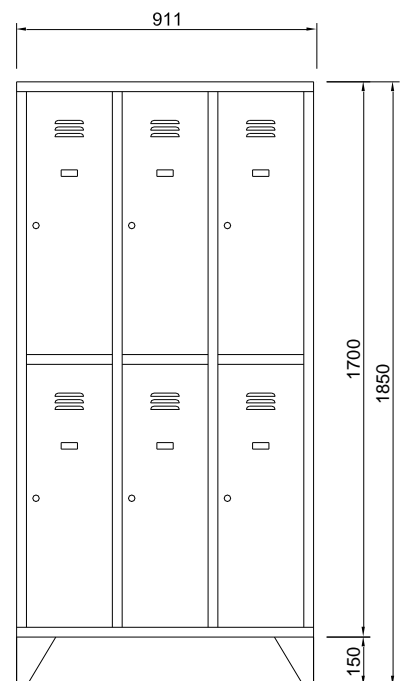

Model ST23

Stalen garderobekast model ST23.
Breed 911 mm. x diep 500 mm. x hoog 1700 mm.
+ driehoekpoten 150 mm. (met stelbaarheid).

Per kast bestaande uit 6 vakken (2 hoog x 3 breed)
inwendig breed ± 300 mm. x diep ± 500 mm. x hoog ± 850 mm.
voorzien van een roede met 3 verschuifbare haken. De stalen
garderobekast is afsluitbaar d.m.v. deur (rechtsdraaiend)
voorzien van cilinderslot, ingestanste etikethouder en
3 ventilatiesleuven

Stalen garderobekast model ST23.

Breed 911 mm. x diep 500 mm. x hoog 1700 mm. + driehoekpoten 150 mm. (met stelbaarheid).

Per kast bestaande uit 6 vakken (2 hoog x 3 breed) inwendig breed ± 300 mm. x diep ± 500 mm. x hoog ± 850 mm. voorzien van een roede met 3 verschuifbare haken. De stalen garderobekast is afsluitbaar d.m.v. deur (rechtsdraaiend) voorzien van cilinderslot, ingestanste etikethouder en 3 ventilatiesleuven

Uitvoering:

Kastromp	0.85 mm. geëpoxeerde staalplaat in een n.t.b. RAL-kleur (m.u.v. de kleur geel, wit en oranje)
Deur	0.85 mm. geëpoxeerde staalplaat in een n.t.b. RAL-kleur (m.u.v. de kleur geel, wit en oranje)
Scharnieren	op liggende scharnieren
Slot	cilindersloten, elk voorzien van 2 sleutels & 1 moedersleutel voor het geheel