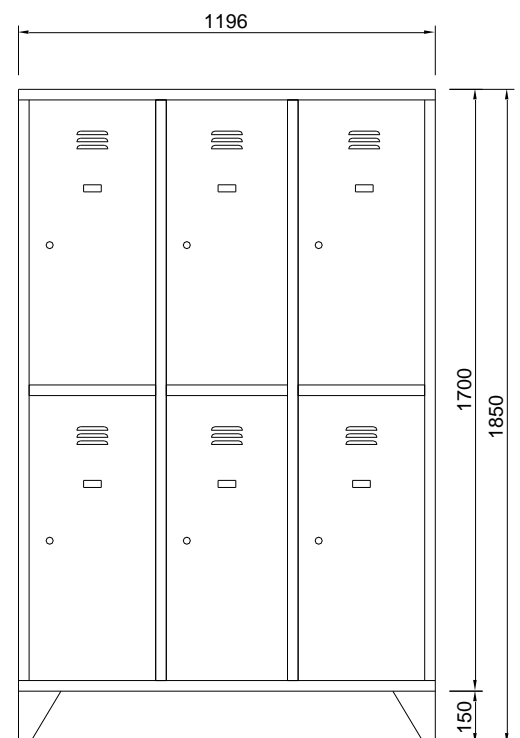

Model ST23 breed

 Model ST23 breed is 400 mm. breed per vlak

Stalen garderobekast model ST23 breed.
Breed 1196 mm. x diep 500 mm. x hoog 1700 mm.
+ driehoekpoten 150 mm. (met stelbaarheid).

Per kast bestaande uit 6 vakken(2 hoog x 3 breed)
inwendig breed ± 400 mm. x diep ± 500 mm. x
hoog ± 850 mm. voorzien van een roede met 3
verschuifbare haken. De stalen garderobekast is
afsluitbaar d.m.v. deur (rechtsdraaiend) voorzien van
cilinderslot, ingestanste etikethouder en
3 ventilatiesleuven

⚠ Model ST23 breed is 400 mm. breed per vlak

Het stalen kastenprogramma van Aestic is een goed alternatief voor de houten kasten. De garderobe- en vakkenkasten zijn er in diverse uitvoeringen. Hierdoor heeft u in dit leveringsprogramma ook vele mogelijkheden. De stalen kasten kunnen geëpoxeerd worden in iedere gewenste RAL-kleur

Stalen garderobekast model ST23 breed.
Breed 1196 mm. x diep 500 mm. x hoog 1700 mm. + driehoekpoten 150 mm.
(met stelbaarheid).

Per kast bestaande uit 6 vakken(2 hoog x 6 breed)inwendig breed \pm 400 mm. x diep \pm 500 mm. x hoog \pm 850 mm. voorzien van een roede met 3 verschuifbare haken.
De stalen garderobekast is afsluitbaar d.m.v. deur (rechtsdraaiend) voorzien van cilinderslot, ingestanste etikethouder en 3 ventilatiesleuven

Uitvoering:

Kastromp	0.85 mm. geëpoxeerde staalplaat in een n.t.b. RAL-kleur (m.u.v. de kleur geel, wit en oranje)
Deur	0.85 mm. geëpoxeerde staalplaat in een n.t.b. RAL-kleur (m.u.v. de kleur geel, wit en oranje)
Scharnieren	op liggende scharnieren
Slot	cilindersloten, elk voorzien van 2 sleutels & 1 moedersleutel voor het geheel