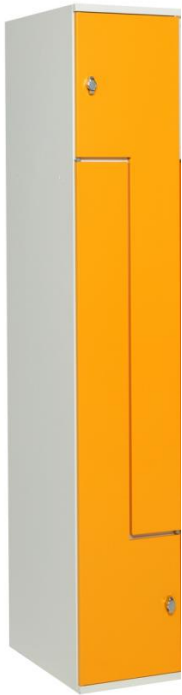

Model SZ22 breed

 Model SZ22 breed is 400 mm. breed per vlak

Stalen garderobekast model SZ22 breed.
Breed 400 mm. x diep 500 mm. x hoog 1800 mm.
+ buispoten 150 mm. (met stelbaarheid)/plint 150 mm.
(nader door u op te geven)

Per kast bestaande uit 2 L-vormige vakken inwendig breed
 $\pm 400/200$ mm. x diep ± 500 mm. x hoog ± 1400 mm.
Afsluitbaar d.m.v. deur (rechtsdraaiend) voorzien van cilinderslot

⚠ Model SZ22 breed is 400 mm. breed per vlak

Stalen garderobekast model SZ22 breed.
Breed 400 mm. x diep 500 mm. x hoog 1800 mm. + buispoten 150 mm. (met stelbaarheid)/plint 150 mm. (nader door u op te geven)

Per kast bestaande uit 2 L-vormige vakken inwendig breed $\pm 400/200$ mm. x diep ± 500 mm. x hoog ± 1400 mm. afsluitbaar d.m.v. deur (rechtsdraaiend) voorzien van cilinderslot

Uitvoering:

Kastromp	1.00 mm. geëpoxeerde staalplaat in een n.t.b. RAL-kleur (m.u.v. de kleur geel, wit en oranje)
Deur	1.25 mm. geëpoxeerde staalplaat in een n.t.b. RAL-kleur (m.u.v. de kleur geel, wit en oranje)
Scharnieren	op liggende scharnieren
Slot	cilindersloten, elk voorzien van 2 sleutels & 1 moedersleutel voor het geheel