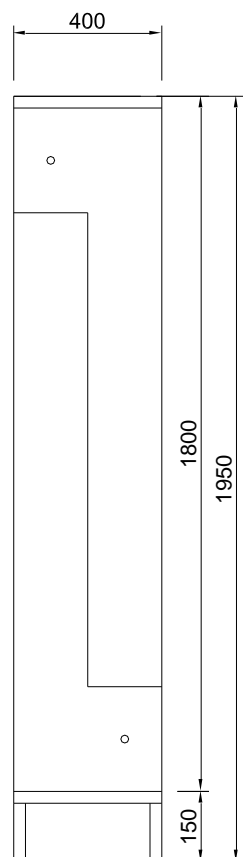

Model SZ22 breed

 Model SZ22 breed is 400 mm. breed per vlak

Stalen garderobekast model SZ22 breed.
Breed 400 mm. x diep 500 mm. x hoog 1800 mm.
+ buispoten 150 mm. (met stelbaarheid)/plint 150 mm.
(nader door u op te geven)

Per kast bestaande uit 2 L-vormige vakken inwendig breed
 $\pm 400/200$ mm. x diep ± 500 mm. x hoog ± 1400 mm.
Afsluitbaar d.m.v. deur (rechtsdraaiend) voorzien van cilinderslot

⚠ Model SZ22 breed is 400 mm. breed per vlak

Stalen garderobekast model SZ22 breed.
Breed 400 mm. x diep 500 mm. x hoog 1800 mm. + buispoten 150 mm. (met stelbaarheid)/plint 150 mm. (nader door u op te geven)

Per kast bestaande uit 2 L-vormige vakken inwendig breed $\pm 400/200$ mm. x diep ± 500 mm. x hoog ± 1400 mm. afsluitbaar d.m.v. deur (rechtsdraaiend) voorzien van cilinderslot

Uitvoering:

Kastromp	1.00 mm. geëpoxeerde staalplaat in een n.t.b. RAL-kleur (m.u.v. de kleur geel, wit en oranje)
Deur	1.25 mm. geëpoxeerde staalplaat in een n.t.b. RAL-kleur (m.u.v. de kleur geel, wit en oranje)
Scharnieren	op liggende scharnieren
Slot	cilindersloten, elk voorzien van 2 sleutels & 1 moedersleutel voor het geheel