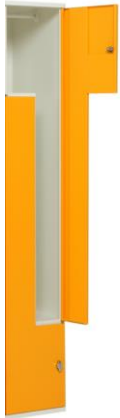

Model SZ22 breed

 Model SZ22 breed is 400 mm. breed per vlak

Stalen garderobekast model SZ22 breed.
Breed 400 mm. x diep 500 mm. x hoog 1800 mm.
+ buispoten 150 mm. (met stelbaarheid)/plint 150 mm.
(nader door u op te geven)

Per kast bestaande uit 2 L-vormige vakken inwendig breed
 $\pm 400/200$ mm. x diep ± 500 mm. x hoog ± 1400 mm.
Afsluitbaar d.m.v. deur (rechtsdraaiend) voorzien van cilinderslot

⚠ Model SZ22 breed is 400 mm. breed per vlak

Stalen garderobekast model SZ22 breed.
Breed 400 mm. x diep 500 mm. x hoog 1800 mm. + buispoten 150 mm. (met stelbaarheid)/plint 150 mm. (nader door u op te geven)

Per kast bestaande uit 2 L-vormige vakken inwendig breed $\pm 400/200$ mm. x diep ± 500 mm. x hoog ± 1400 mm. afsluitbaar d.m.v. deur (rechtsdraaiend) voorzien van cilinderslot