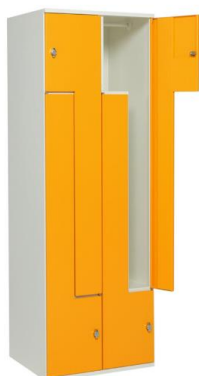

Model SZ24

Stalen garderobekast model SZ24.
Breed 600 mm. x diep 500 mm. x hoog 1800 mm.
+ buispoten 150 mm. (met stelbaarheid)/plint 150 mm.
(nader door u op te geven)

Per kast bestaande uit 4 L-vormige vakken inwendig breed
 $\pm 300/150$ mm. x diep ± 500 mm. x hoog ± 1400 mm.
afsluitbaar d.m.v. deur (rechtsdraaiend) voorzien van cilinderslot

Het stalen kastenprogramma van Aestic is een goed alternatief voor de houten kasten. De garderobe- en vakkenkasten zijn er in diverse uitvoeringen. Hierdoor heeft u in dit leveringsprogramma ook vele mogelijkheden. De stalen kasten kunnen geëpoxeerd worden in iedere gewenste RAL-kleur

Stalen garderobekast model SZ22.

Breed 600 mm. x diep 500 mm. x hoog 1800 mm. + buispoten 150 mm. (met stelbaarheid)/plint 150 mm. (nader door u op te geven)

Per kast bestaande uit 4 L-vormige vakken inwendig breed $\pm 300/150$ mm. x diep ± 500 mm. x hoog ± 1400 mm. afsluitbaar d.m.v. deur (rechtsdraaiend) voorzien van cilinderslot

Uitvoering:

Kastromp	1.00 mm. geëpoxeerde staalplaat in een n.t.b. RAL-kleur (m.u.v. de kleur geel, wit en oranje)
Deur	1.25 mm. geëpoxeerde staalplaat in een n.t.b. RAL-kleur (m.u.v. de kleur geel, wit en oranje)
Scharnieren	op liggende scharnieren
Slot	cilindersloten, elk voorzien van 2 sleutels & 1 moedersleutel voor het geheel