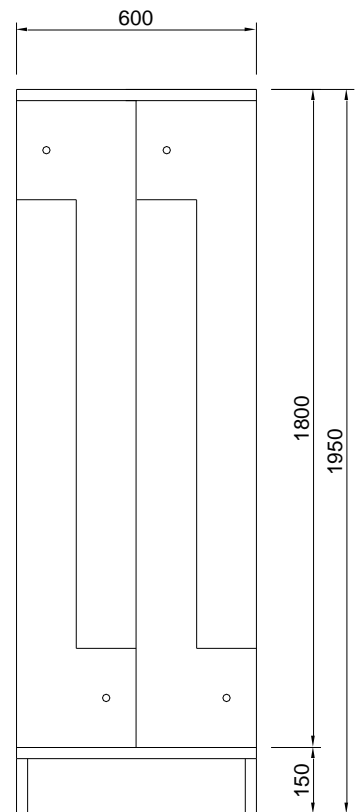

Model SZ24

Stalen garderobekast model SZ24.
Breed 600 mm. x diep 500 mm. x hoog 1800 mm.
+ buispoten 150 mm. (met stelbaarheid)/plint 150 mm.
(nader door u op te geven)

Per kast bestaande uit 4 L-vormige vakken inwendig breed
 $\pm 300/150$ mm. x diep ± 500 mm. x hoog ± 1400 mm.
afsluitbaar d.m.v. deur (rechtsdraaiend) voorzien van cilinderslot

Stalen garderobekast model SZ22.

Breed 600 mm. x diep 500 mm. x hoog 1800 mm. + buispoten 150 mm. (met stelbaarheid)/plint 150 mm. (nader door u op te geven)

Per kast bestaande uit 4 L-vormige vakken inwendig breed $\pm 300/150$ mm. x diep ± 500 mm. x hoog ± 1400 mm. afsluitbaar d.m.v. deur (rechtsdraaiend) voorzien van cilinderslot

Uitvoering:

Kastromp	1.00 mm. geëpoxeerde staalplaat in een n.t.b. RAL-kleur (m.u.v. de kleur geel, wit en oranje)
Deur	1.25 mm. geëpoxeerde staalplaat in een n.t.b. RAL-kleur (m.u.v. de kleur geel, wit en oranje)
Scharnieren	op liggende scharnieren
Slot	cilindersloten, elk voorzien van 2 sleutels & 1 moedersleutel voor het geheel